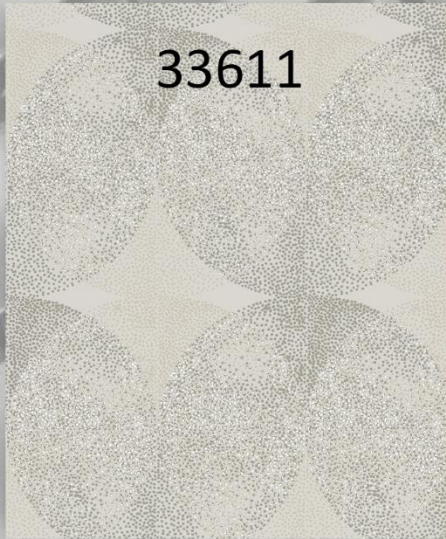

The image features a background of a metallic, scale-like texture, possibly aluminum or stainless steel, with a repeating pattern of overlapping, teardrop-shaped scales. The lighting creates highlights and shadows, giving the surface a three-dimensional appearance. In the center, the word "marlboro" is written in a bold, blue, sans-serif font, with the letters "a", "o", and "o" containing vertical bars. Below this, the word "WALLCOVERINGS" is written in a smaller, blue, all-caps, sans-serif font. The entire logo is centered horizontally and vertically.

Представлен
в пяти колоритах.

33619

33616

33617

33615

33618

Мелкий орнамент,
имитация кольчужного
переплетения.

Отлично впишется в интерьер
стиля «лофт», «хай-тэк»,
«минимализм», «эко»,
«фьюжн».

Представлен в четырех
колоритах.

Легкий
геометрический орнамент.
Отлично впишется в интерьер
стиля «лофт», «хай-тэк»,
«минимализм».

Представлен в четырех
колоритах.

Современная
геометрия, подойдет в
интерьеры различных стилей:
от лофта до модерна и фьюжна.

Представлен в пяти
колоритах.

33614

33611

33613

33610

33612

Универсальный фон,
имитация текстильной
структуры типа «струна».

Представлен в восьми
колоритах.