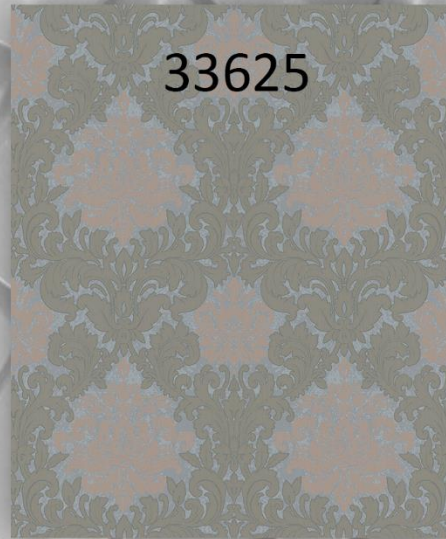

The image features a background of a metallic, scale-like texture, possibly aluminum or stainless steel, with a repeating pattern of overlapping, teardrop-shaped scales. The lighting creates highlights and shadows, giving the surface a three-dimensional appearance. In the center, the word "marlboro" is written in a bold, blue, sans-serif font, with the letters "a", "o", and "o" containing vertical bars. Below this, the word "WALLCOVERINGS" is written in a smaller, blue, all-caps, sans-serif font. The entire logo is centered horizontally and vertically.

Представлен
в шести колоритах.

33624

33623

33625

33622

33620

33621

Структурный
мотив, имитация бетона.
Отлично впишется в интерьер
стиля «лофт», «хай-тэк»,
«минимализм»,
дополнит классическое
оформление.

Представлен
в пяти колоритах.

33619

33616

33617

33615

33618

Мелкий орнамент,
имитация кольчужного
переплетения.

Отлично впишется в интерьер
стиля «лофт», «хай-тэк»,
«минимализм», «эко»,
«фьюжн».

Представлен в четырех
колоритах.

Легкий
геометрический орнамент.
Отлично впишется в интерьер
стиля «лофт», «хай-тэк»,
«минимализм».

Представлен в четырех
колоритах.

Современная
геометрия, подойдет в
интерьеры различных стилей:
от лофта до модерна и фьюжна.