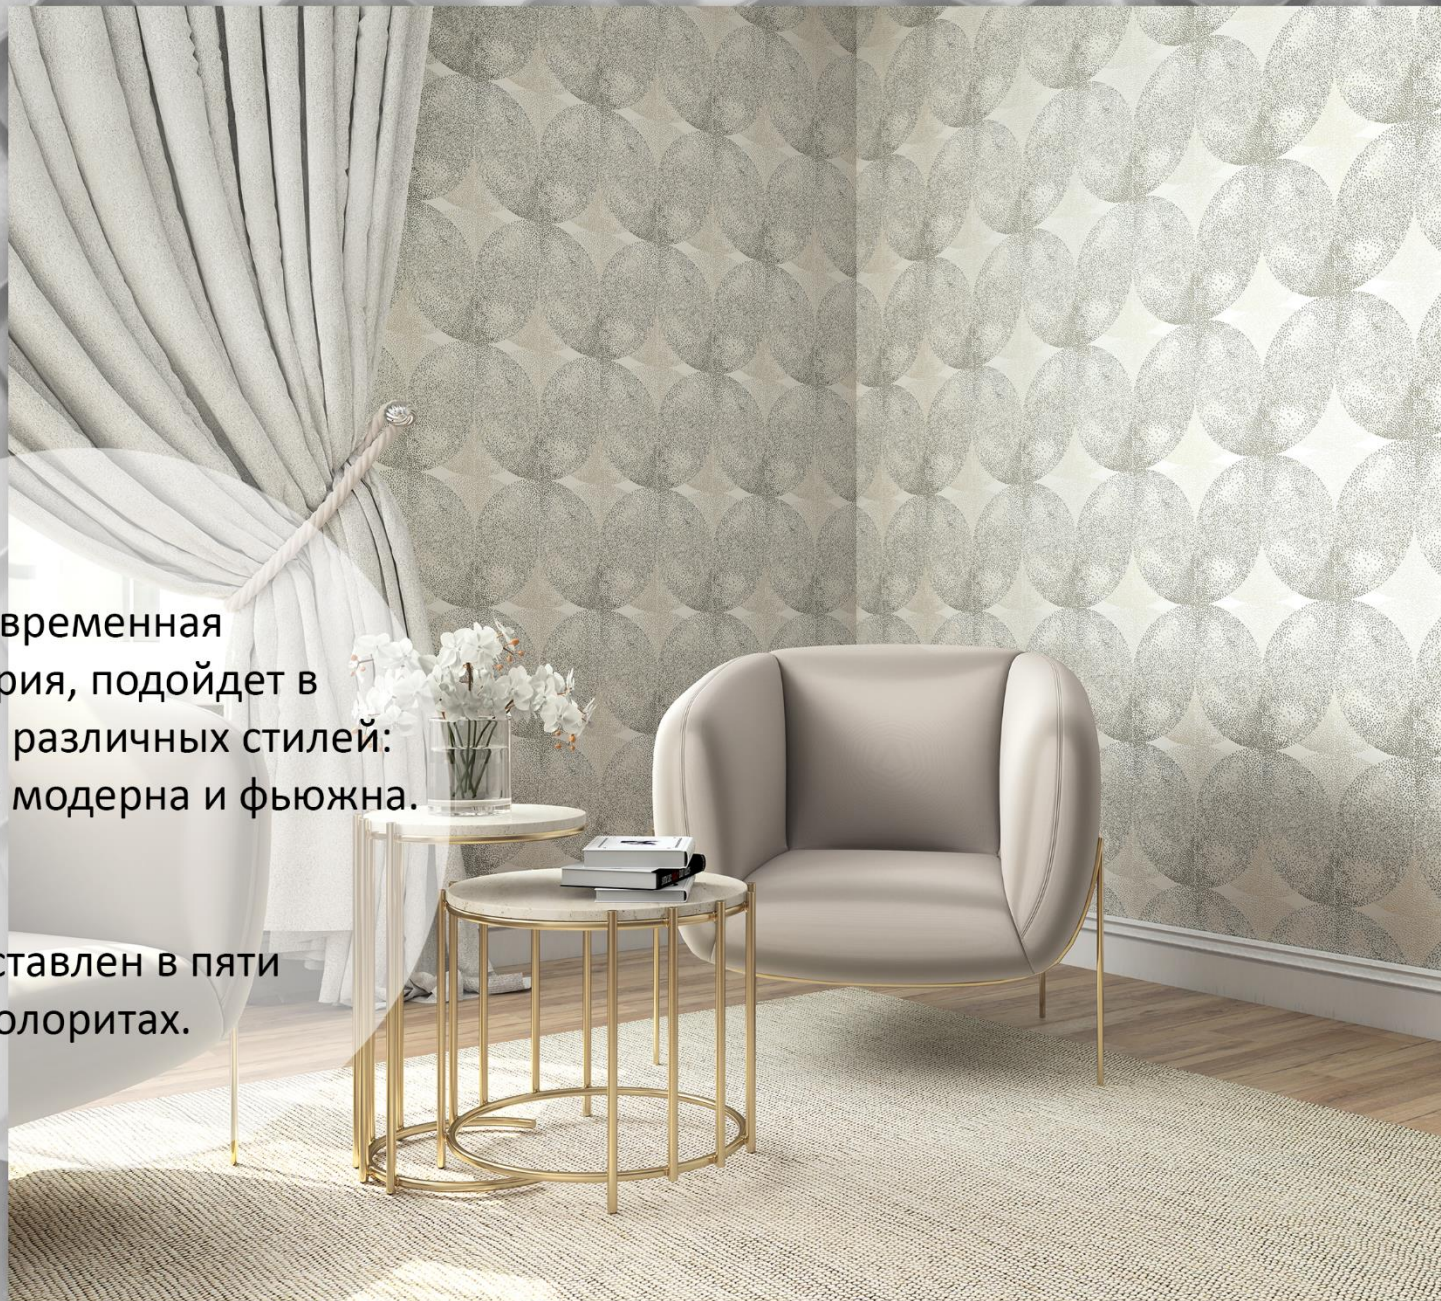

Современная
геометрия, подойдет в
интерьеры различных стилей:
от лофта до модерна и фьюжна.

Представлен в пяти
колоритах.