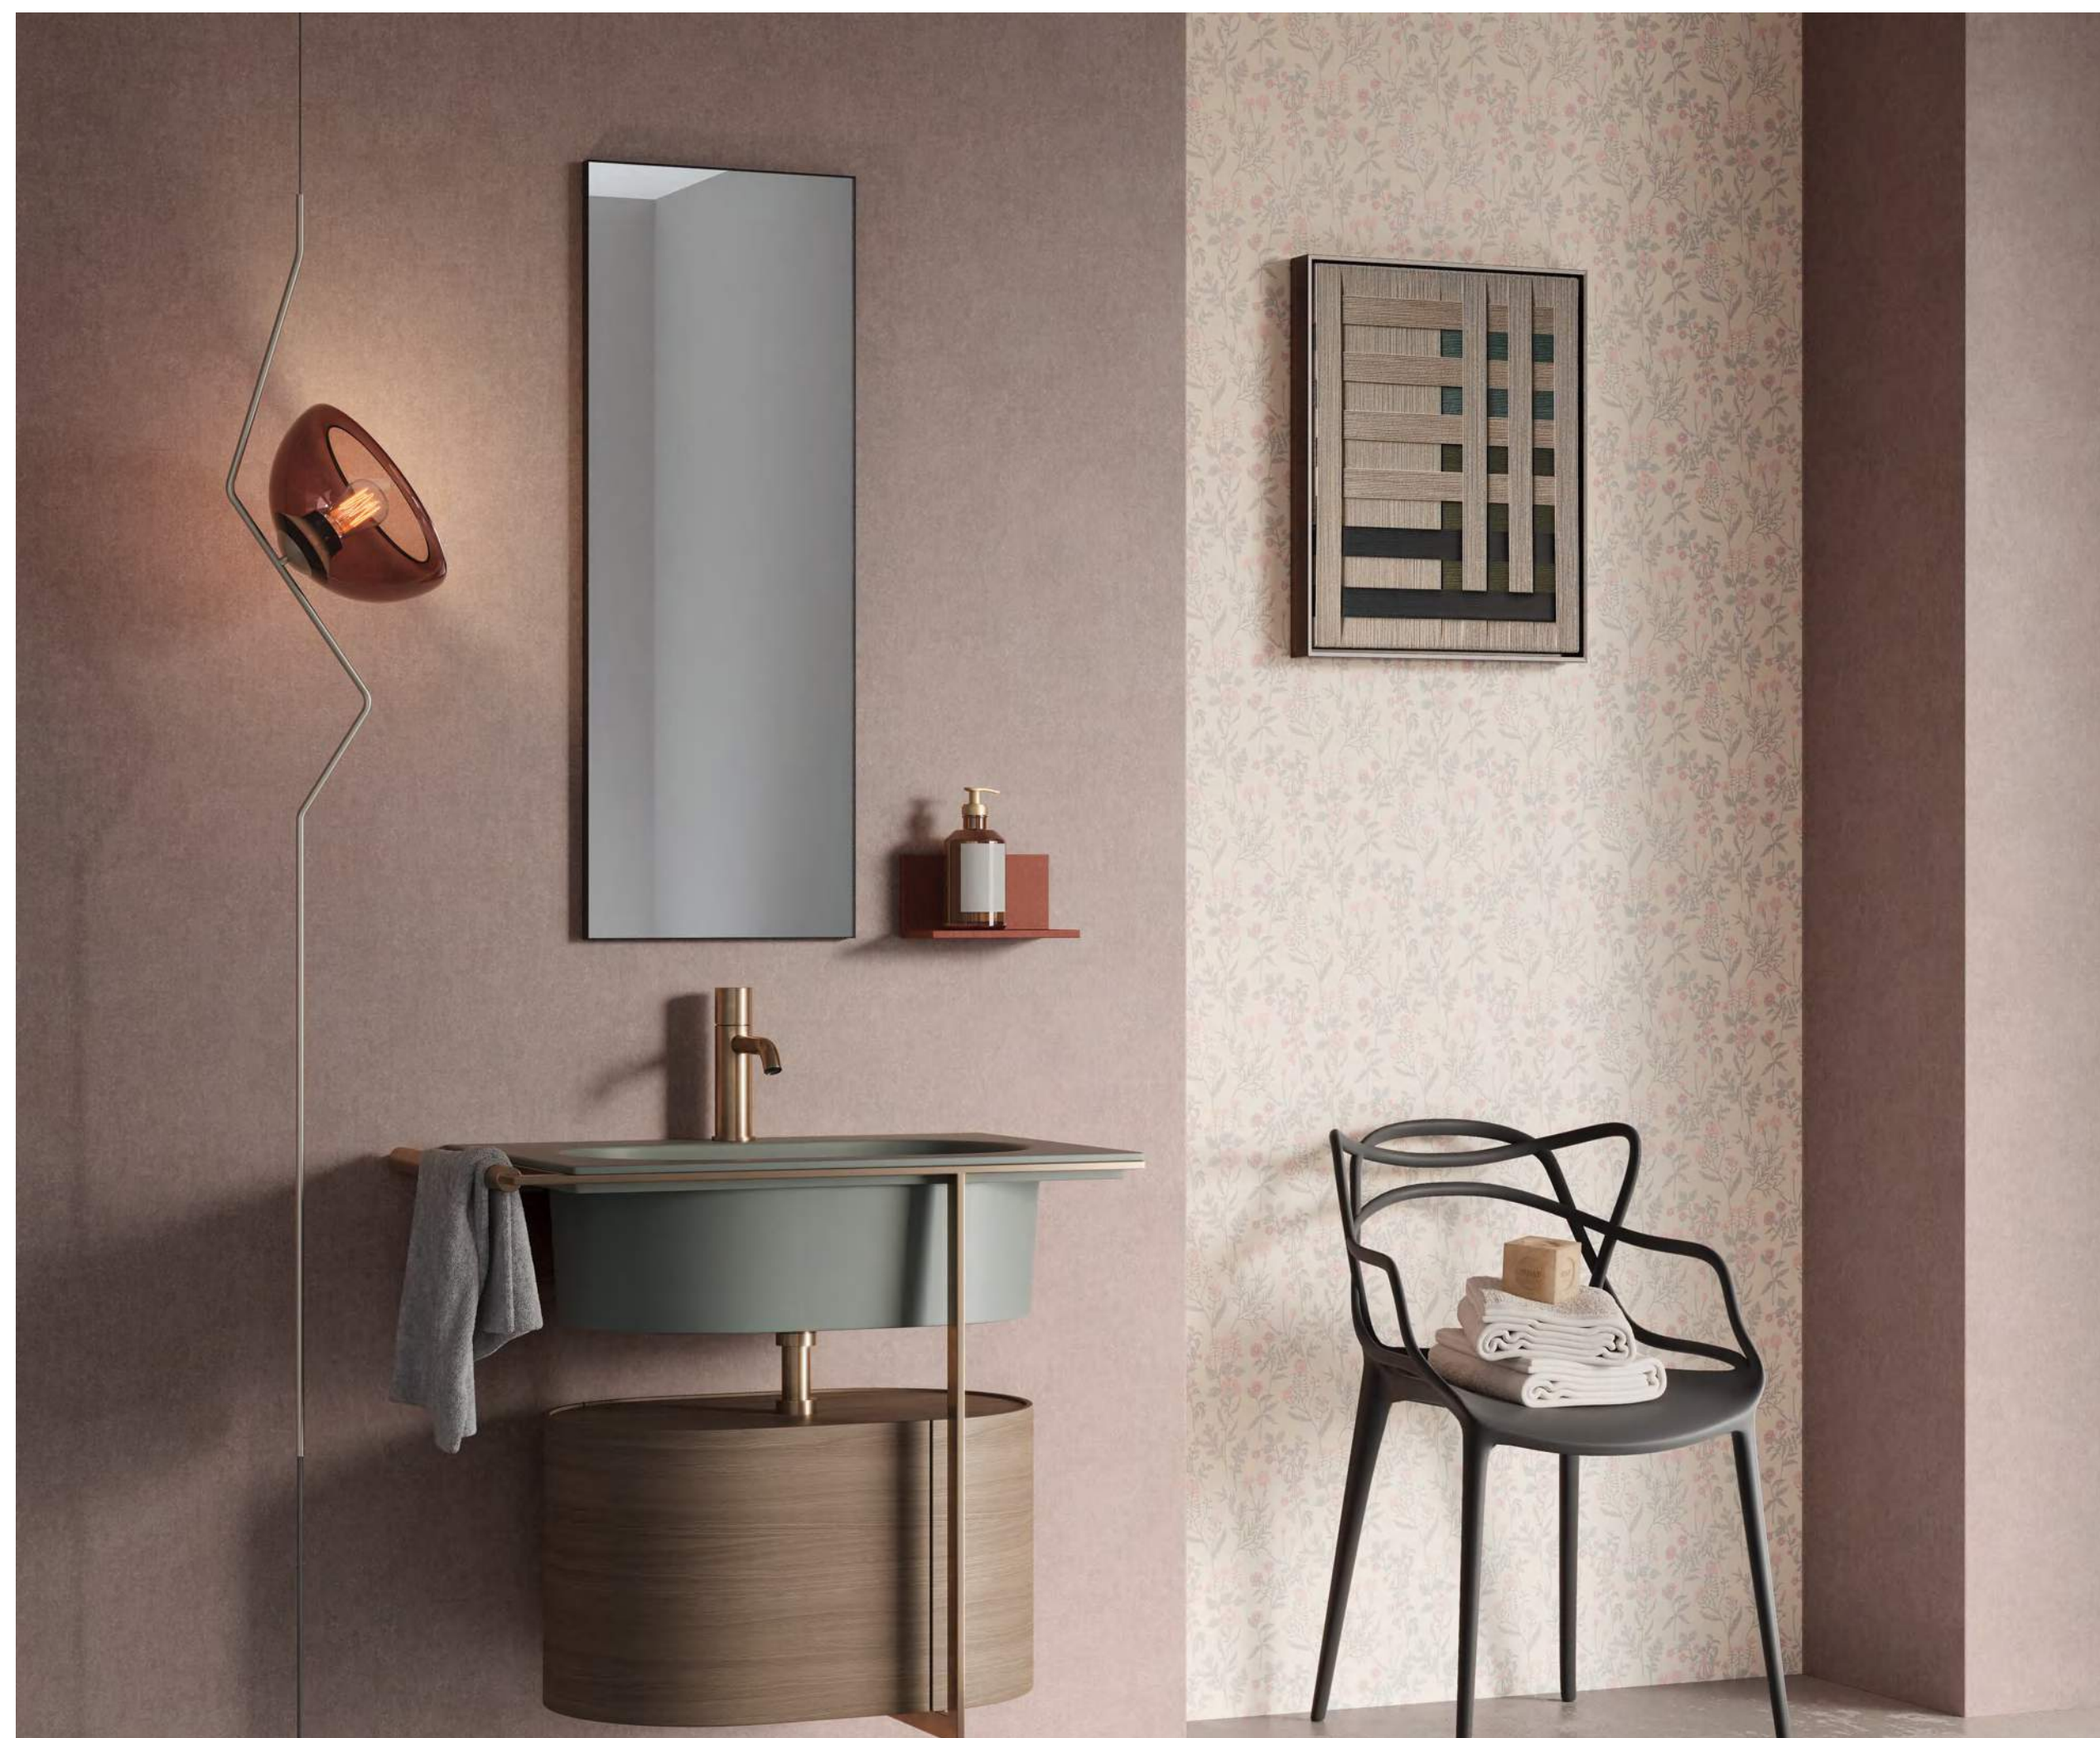

ИСКУССТВО БЕЗ СЛОЖНОСТЕЙ