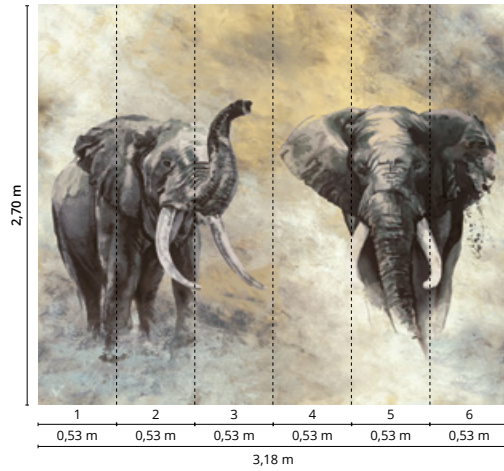

Ширина всех обоев составляет 1,06 метра - установленный размер для высококачественных коллекций.

Елочный узор из полукруглых деревянных брусков создает впечатляющую симметрию.

33073

33074

33075

33076

33077

33078

33086

33086

Структура этой однотонной ткани с приятной сухой поверхностью напоминает тончайший лен.

33088

33089

33090

33091

33092

33093

33094

Привлекает внимание:  
дань уважения переходу  
Ганнибала через  
Альпы - впечатляющий  
самостоятельный элемент.

**33098** 3 Panels / 1,59 m x 2,70 m

**33099** 3 Panels / 1,59 m x 2,70 m

**33100** 6 Panels / 3,18 m x 2,70 m