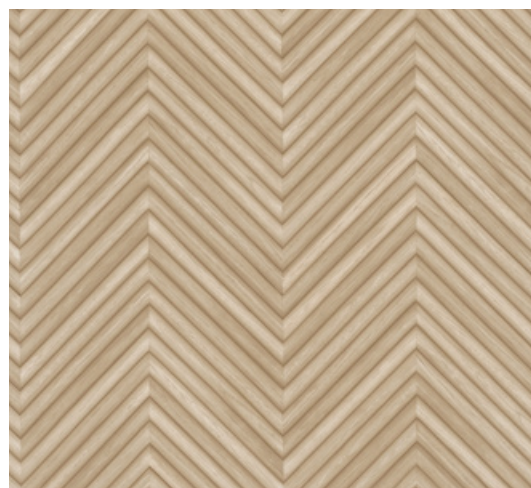

Ширина всех обоев составляет 1,06 метра - установленный размер для высококачественных коллекций.

Елочный узор из полукруглых деревянных брусков создает впечатляющую симметрию.

33073

33074

33075

33076

33077

33078

33079

33080

Тонкое плетение, похожее на рафию, в креслах на ткацком станке играет с внешним видом и ощущением.

33081

33082

33083

33084

33085