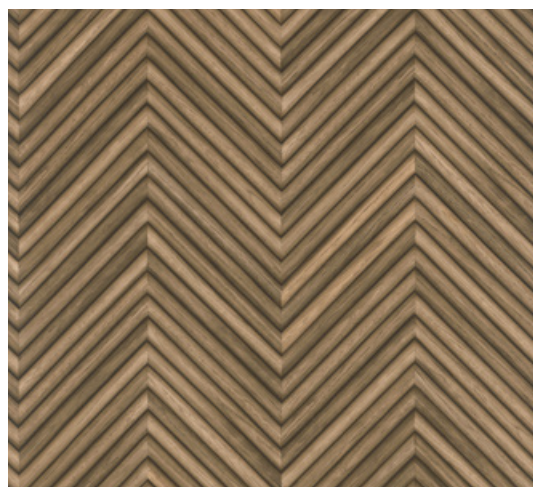

Ширина всех обоев составляет 1,06 метра - установленный размер для высококачественных коллекций.

Елочный узор из полукруглых деревянных брусков создает впечатляющую симметрию.

33073

33074

33075

33076

33077

33078

33079

33080

Тонкое плетение, похожее на рафию, в креслах на ткацком станке играет с внешним видом и ощущением.

33081

33082

33083

33084

33085