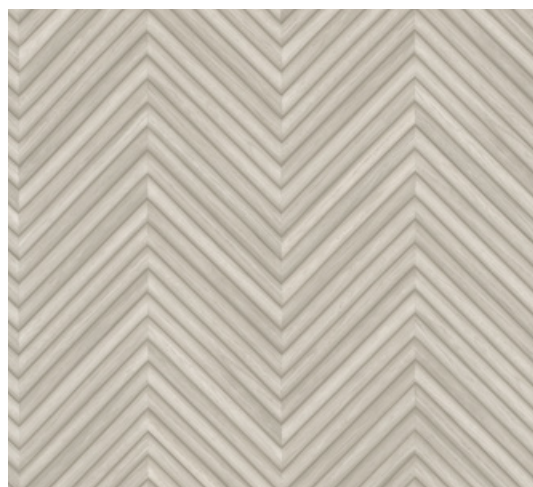

Ширина всех обоев составляет 1,06 метра - установленный размер для высококачественных коллекций.

Елочный узор из полукруглых деревянных брусков создает впечатляющую симметрию.

33073

33074

33075

33076

33077

33078