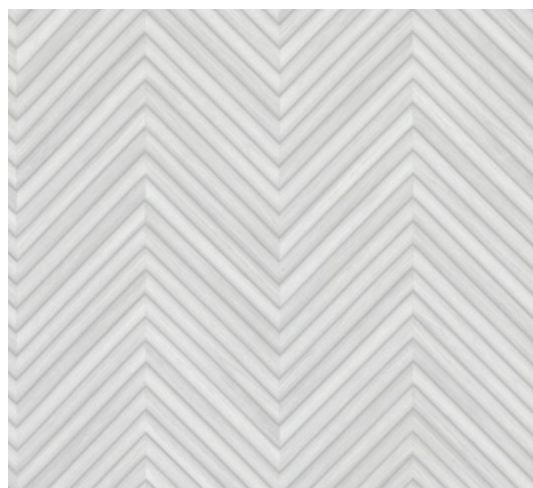

Ширина всех обоев составляет 1,06 метра - установленный размер для высококачественных коллекций.

Елочный узор из полукруглых деревянных брусков создает впечатляющую симметрию.

33073

33074

33075

33076

33077

33078