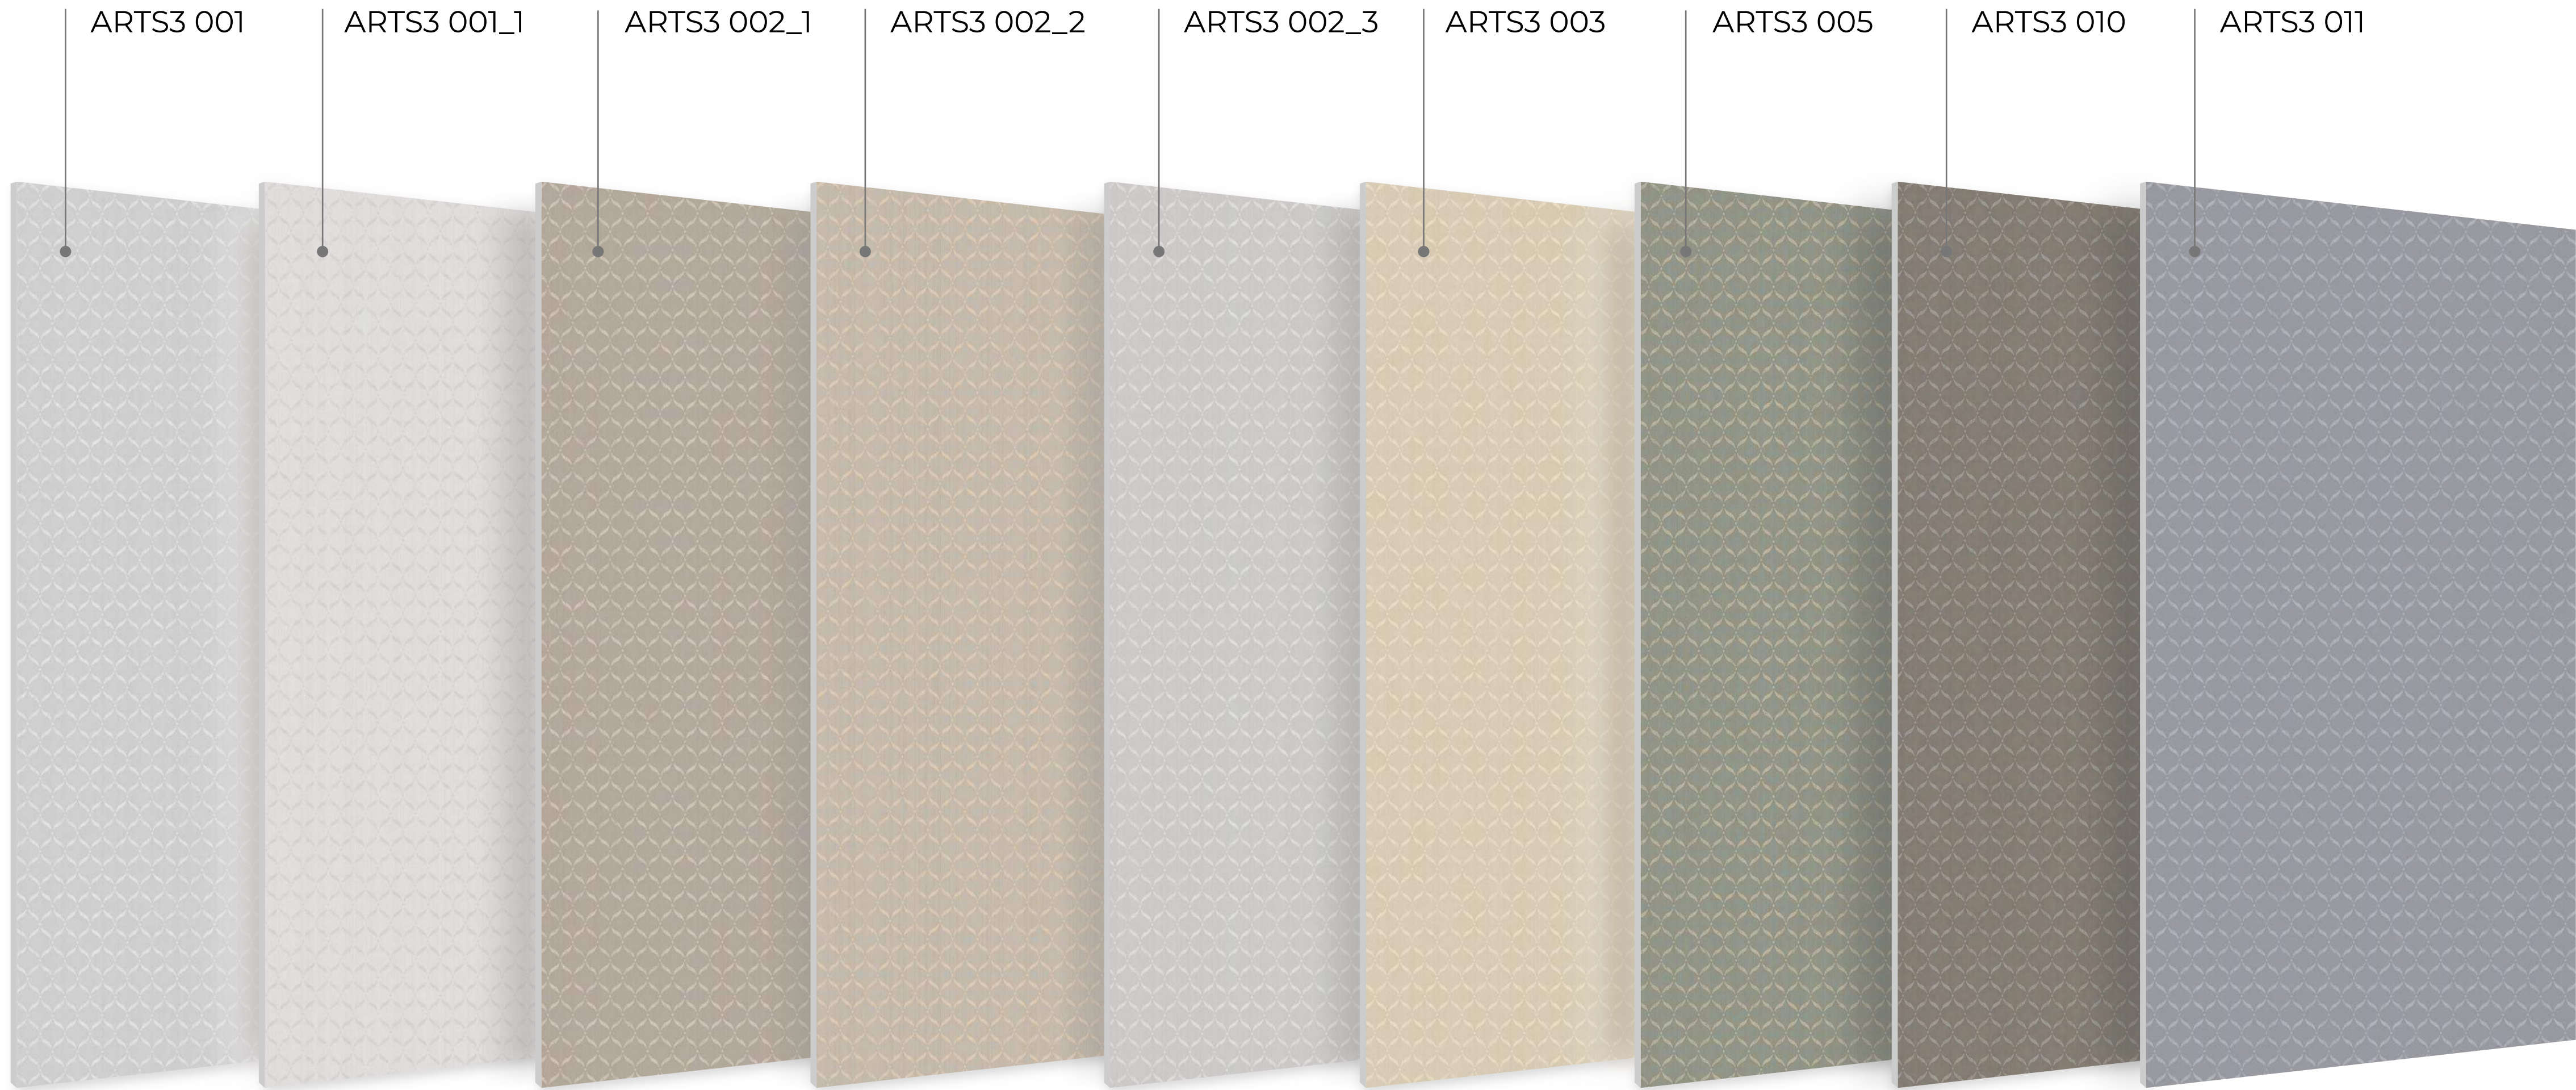

Мягкие линии плавных ромбов напоминают витиеватые арабские решетки или изысканное кружевное плетение.

Длина рулона
10 метров

РРЦ
3 990 руб.

Материал обоев
Экологически
чистый
флизелин

Представлен в артикулах

ARTS3 001	ARTS3 002/2	ARTS3 005
ARTS3 001/1	ARTS3 002/3	ARTS3 010
ARTS3 002/1	ARTS3 003	ARTS3 011

CET SERENADE

ARTSIMPLE —
MOZART

Артикул
ARTS3 002/1

Колористика

Рисунки в коллекции выполнены в естественных, спокойных, приглушенных оттенках: бежевые, теплые коричневые, мягкие пастельно-зеленые и голубые тона создают элегантное, деликатное, изящное пространство.