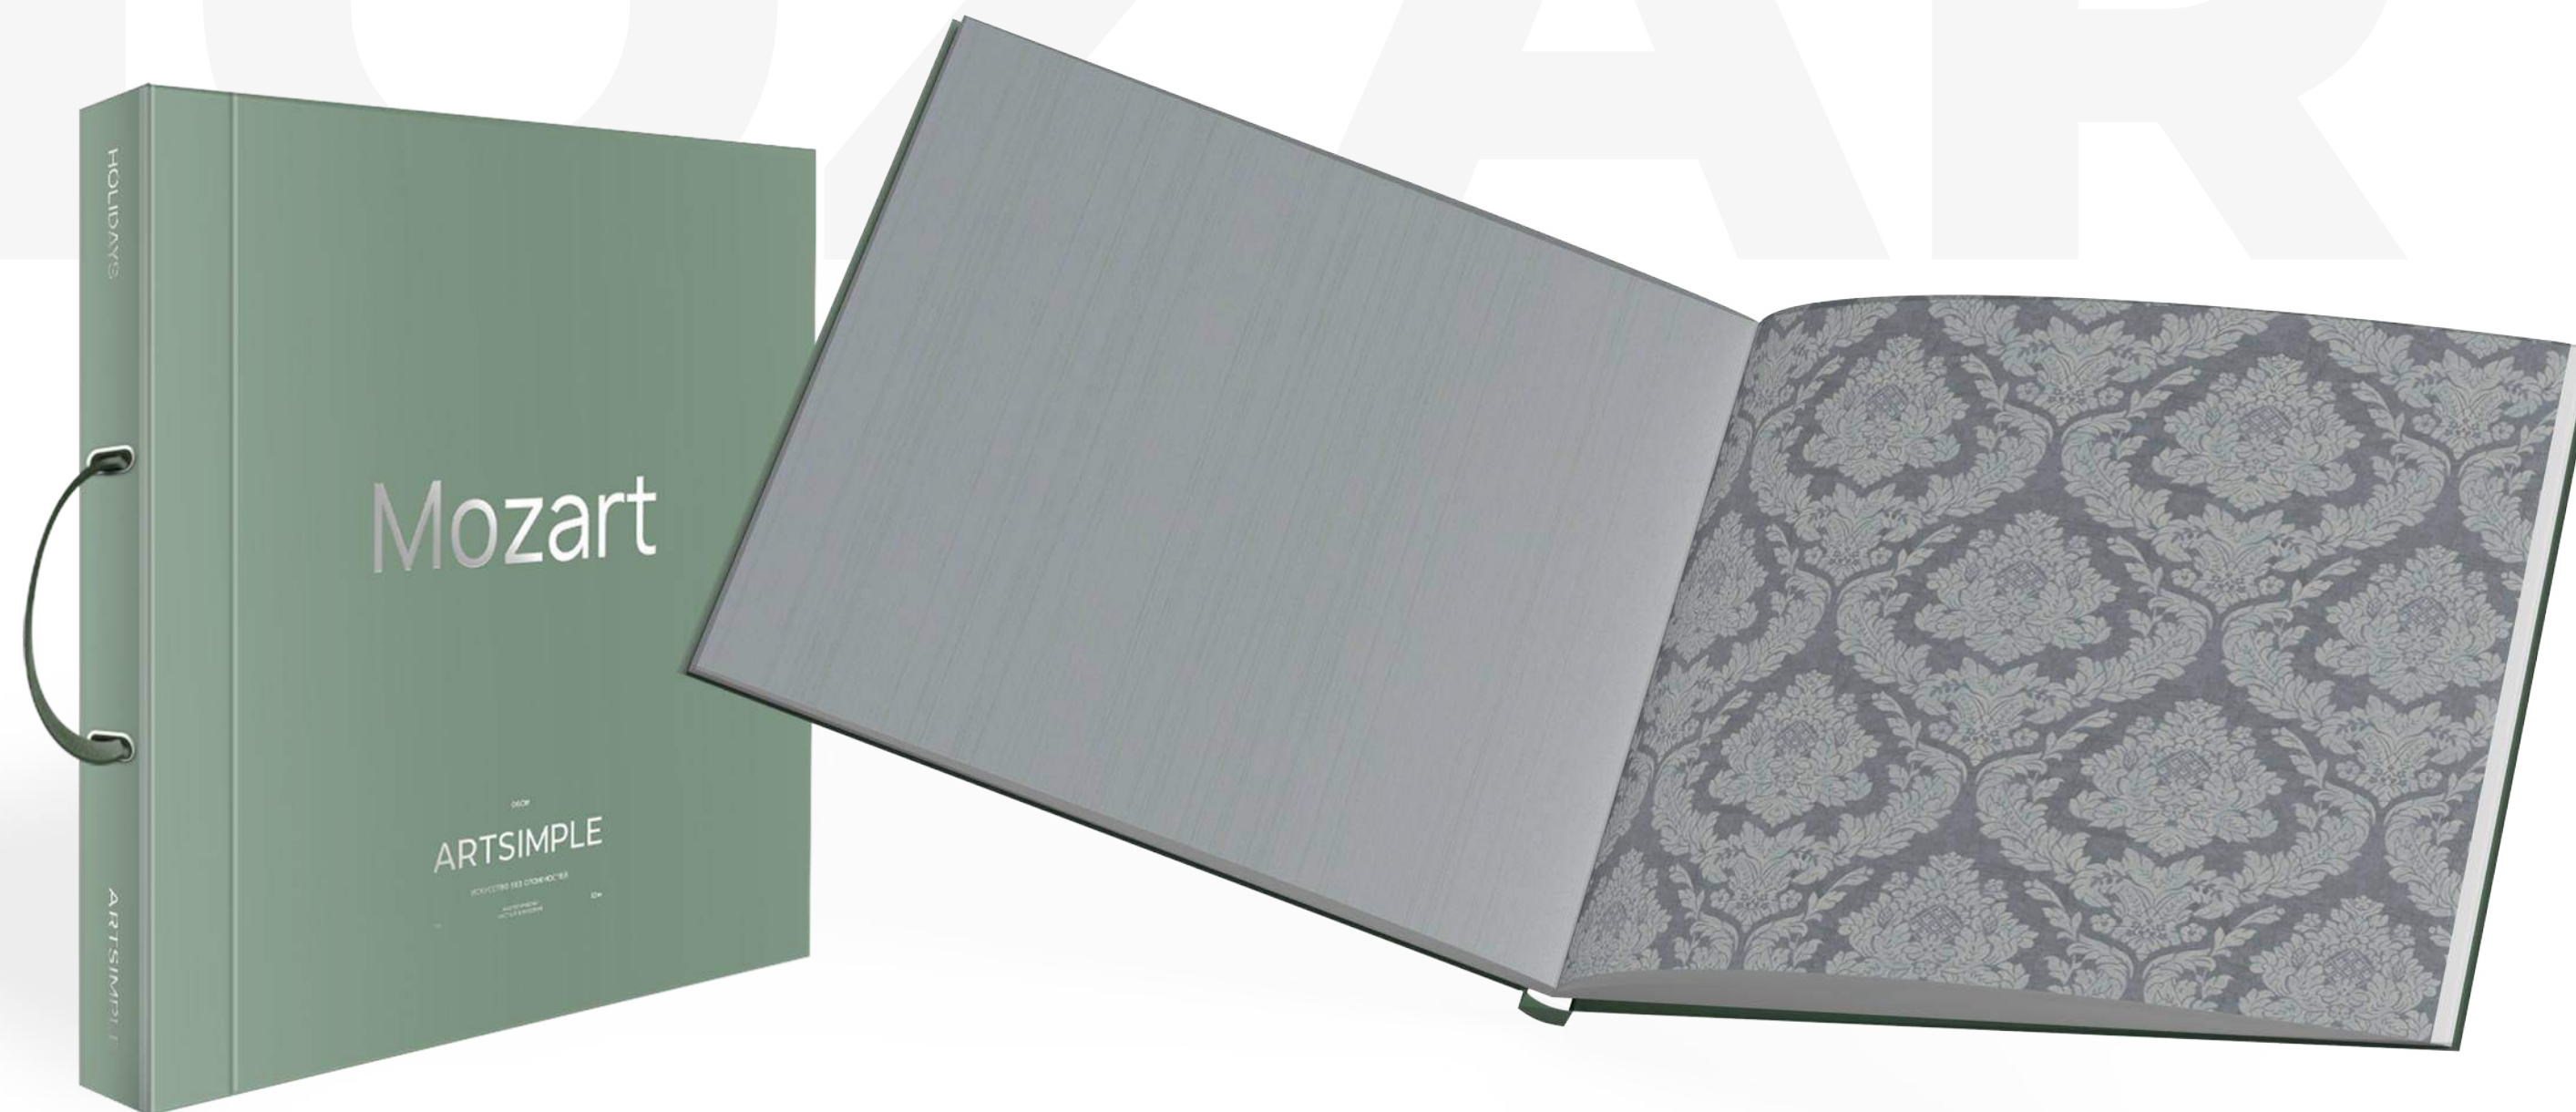

ОБОИ

ARTSIMPLE

КОЛЛЕКЦИЯ MOZART

MOZART

40

Артикулов в коллекции

1 м

Ширина рулона