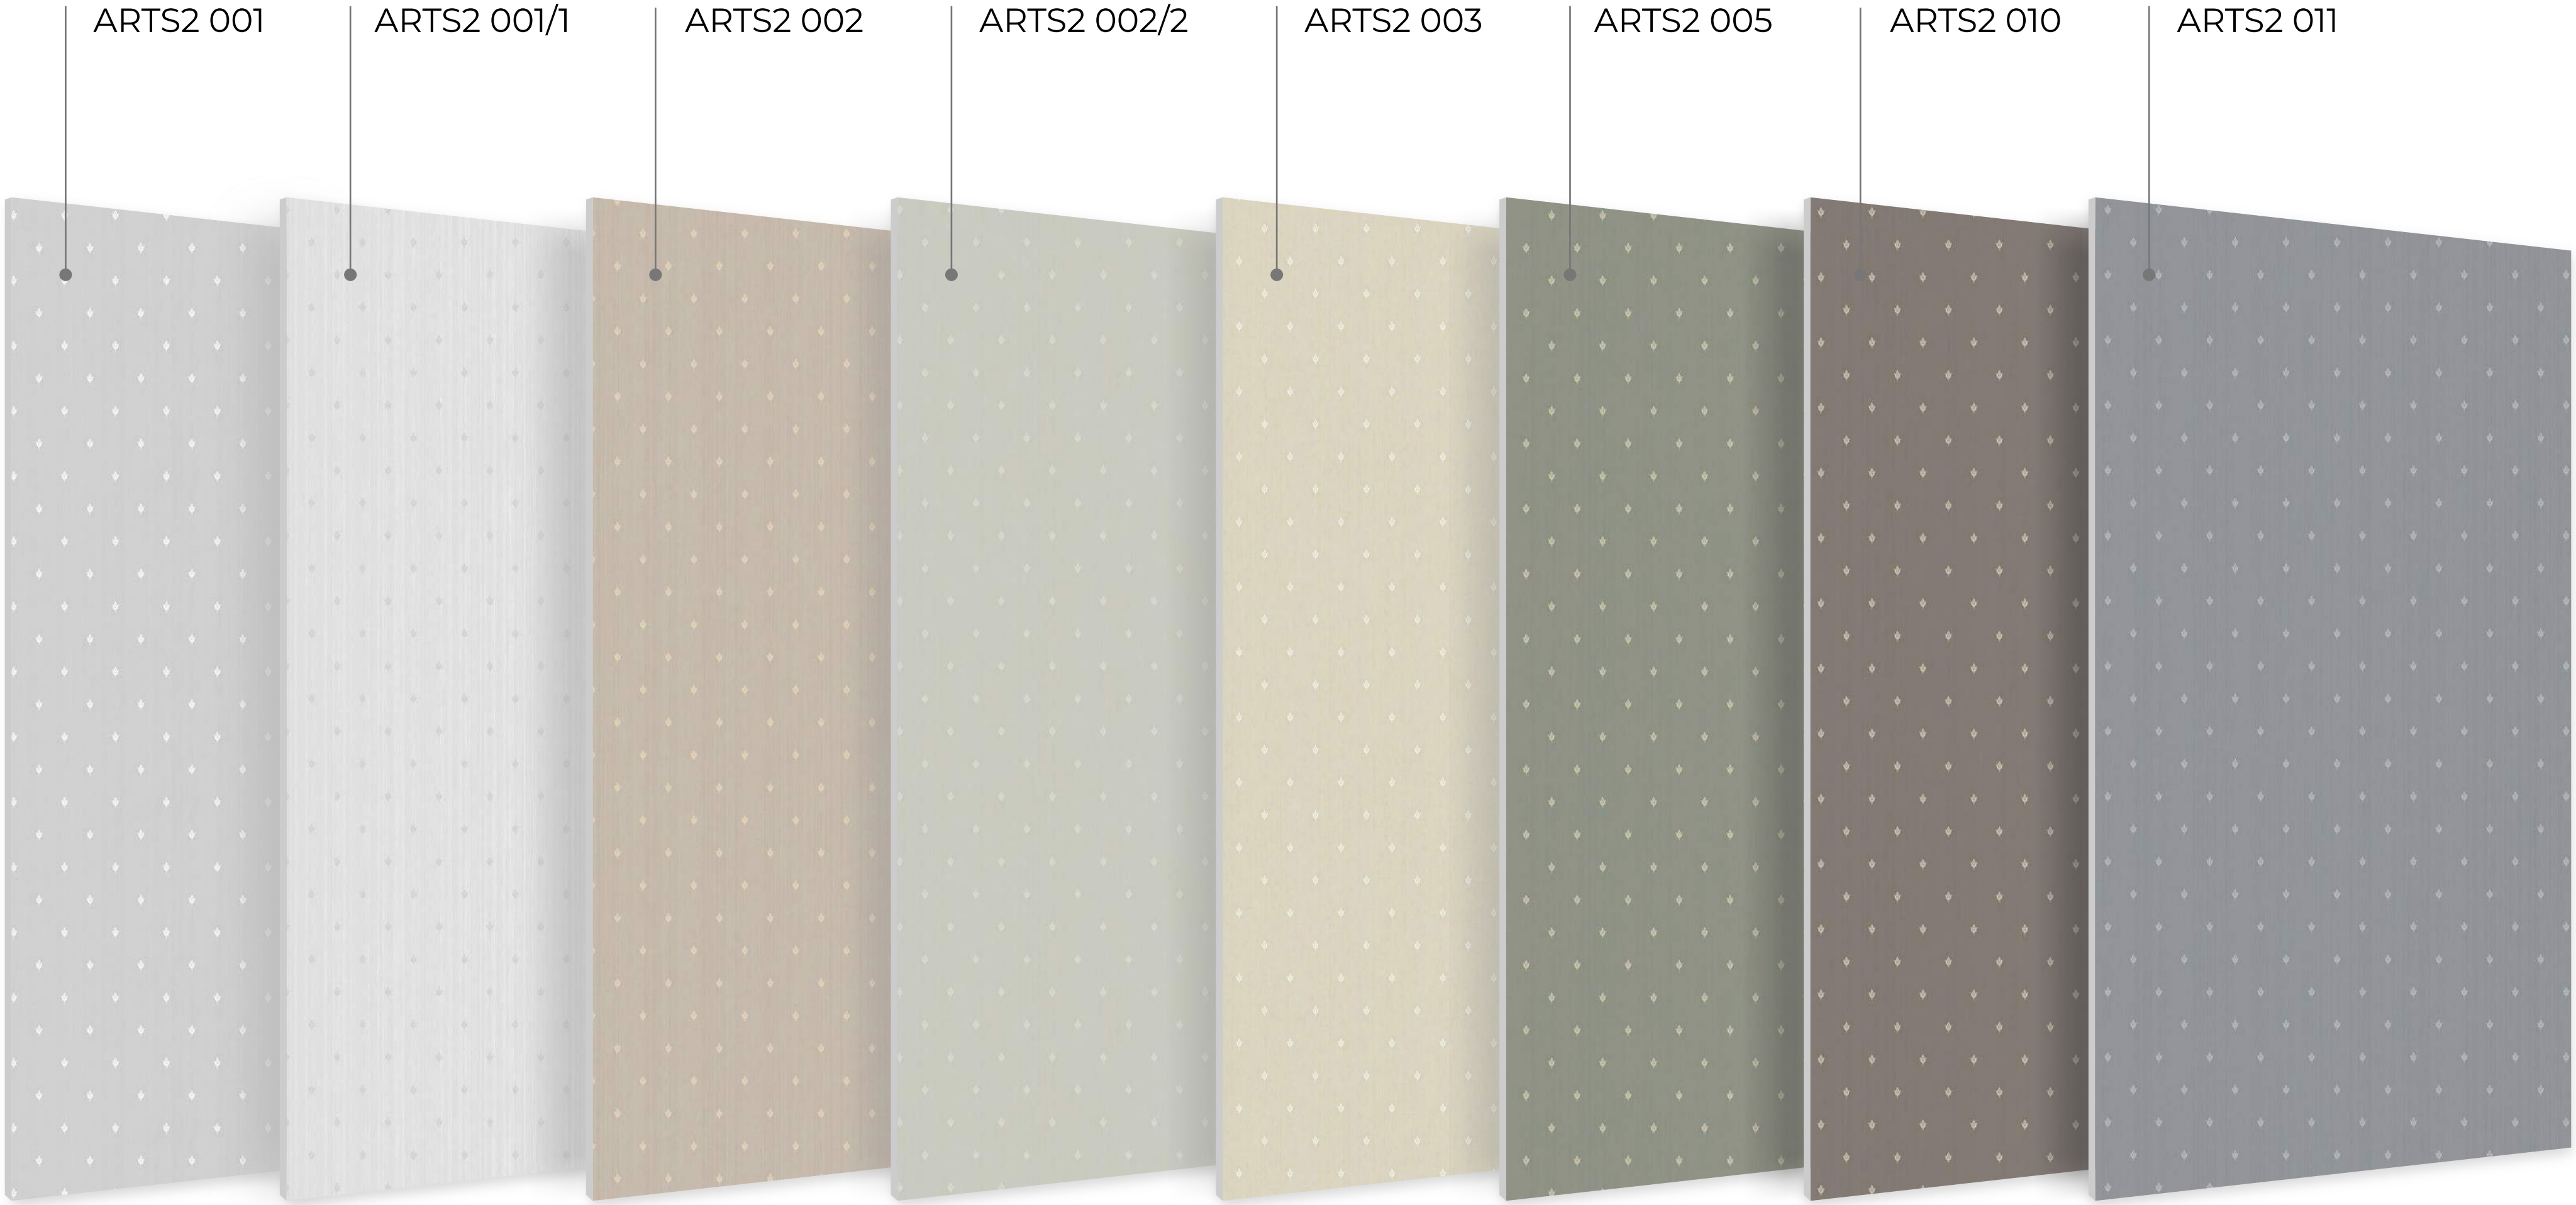

CET ROYAL LILY