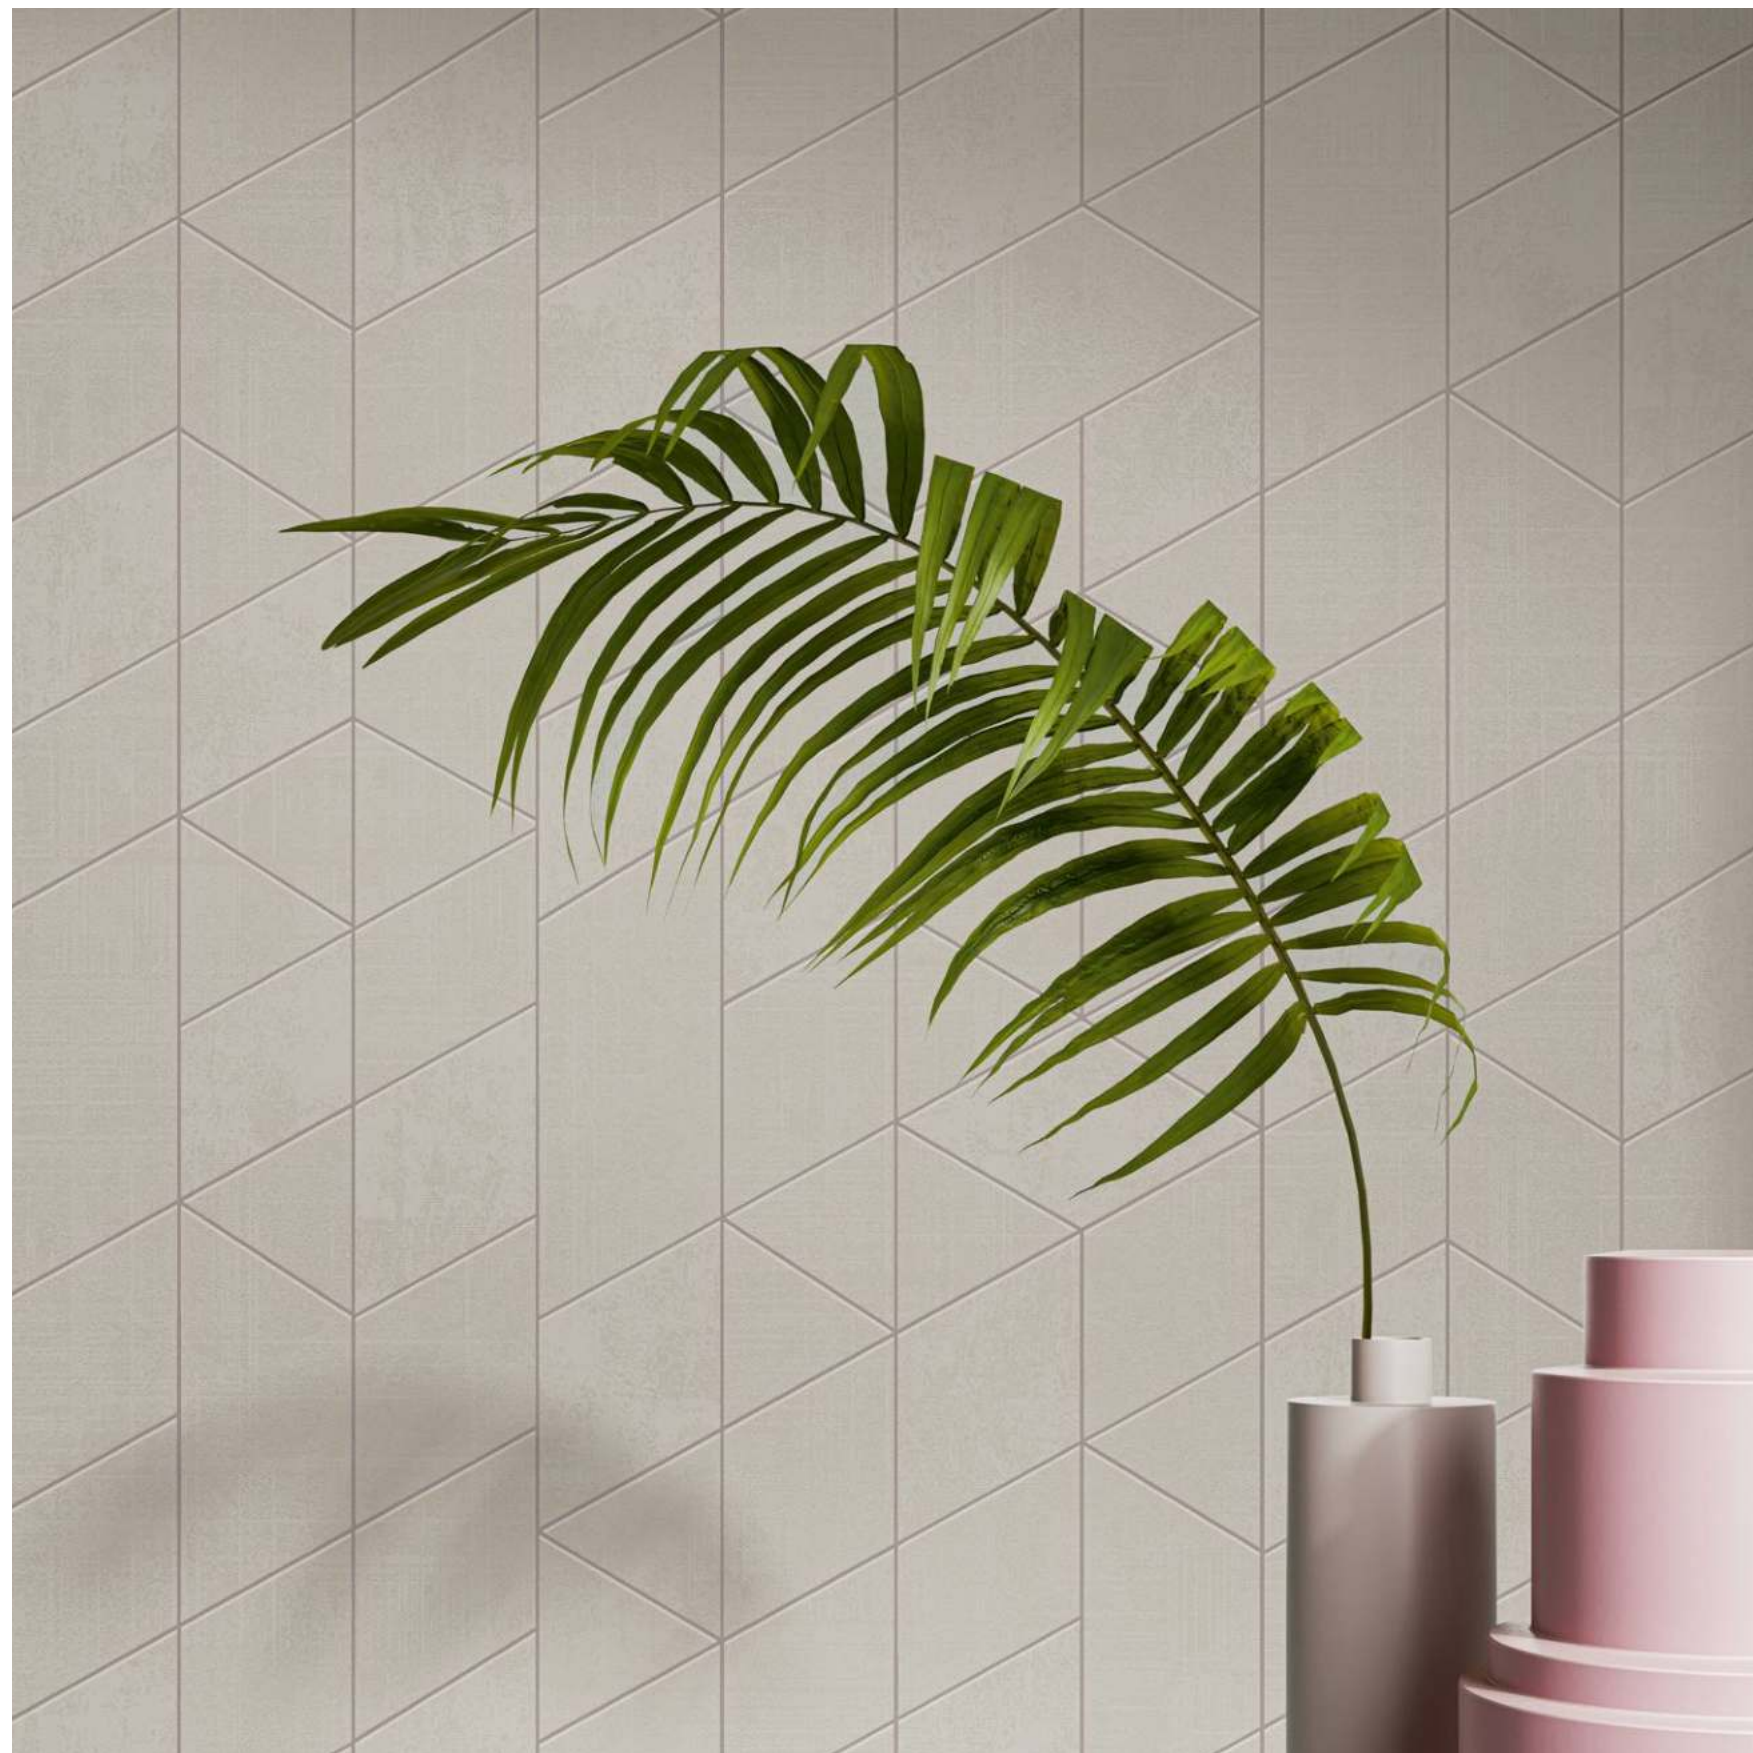

Артикул
ARTS12 002/2

Силуэт большого города — это уходящие вдаль ряды небоскребов, устремленные ввысь.

Длина рулона
10 метров

РРЦ
3 990 руб.

Материал обоев
Экологически
чистый
флизелин

Представлен в артикулах
ARTS12 001 ARTS12 002/1 ARTS12 006
ARTS12 001/1 ARTS12 002/2 ARTS12 011
ARTS12 002 ARTS12 003