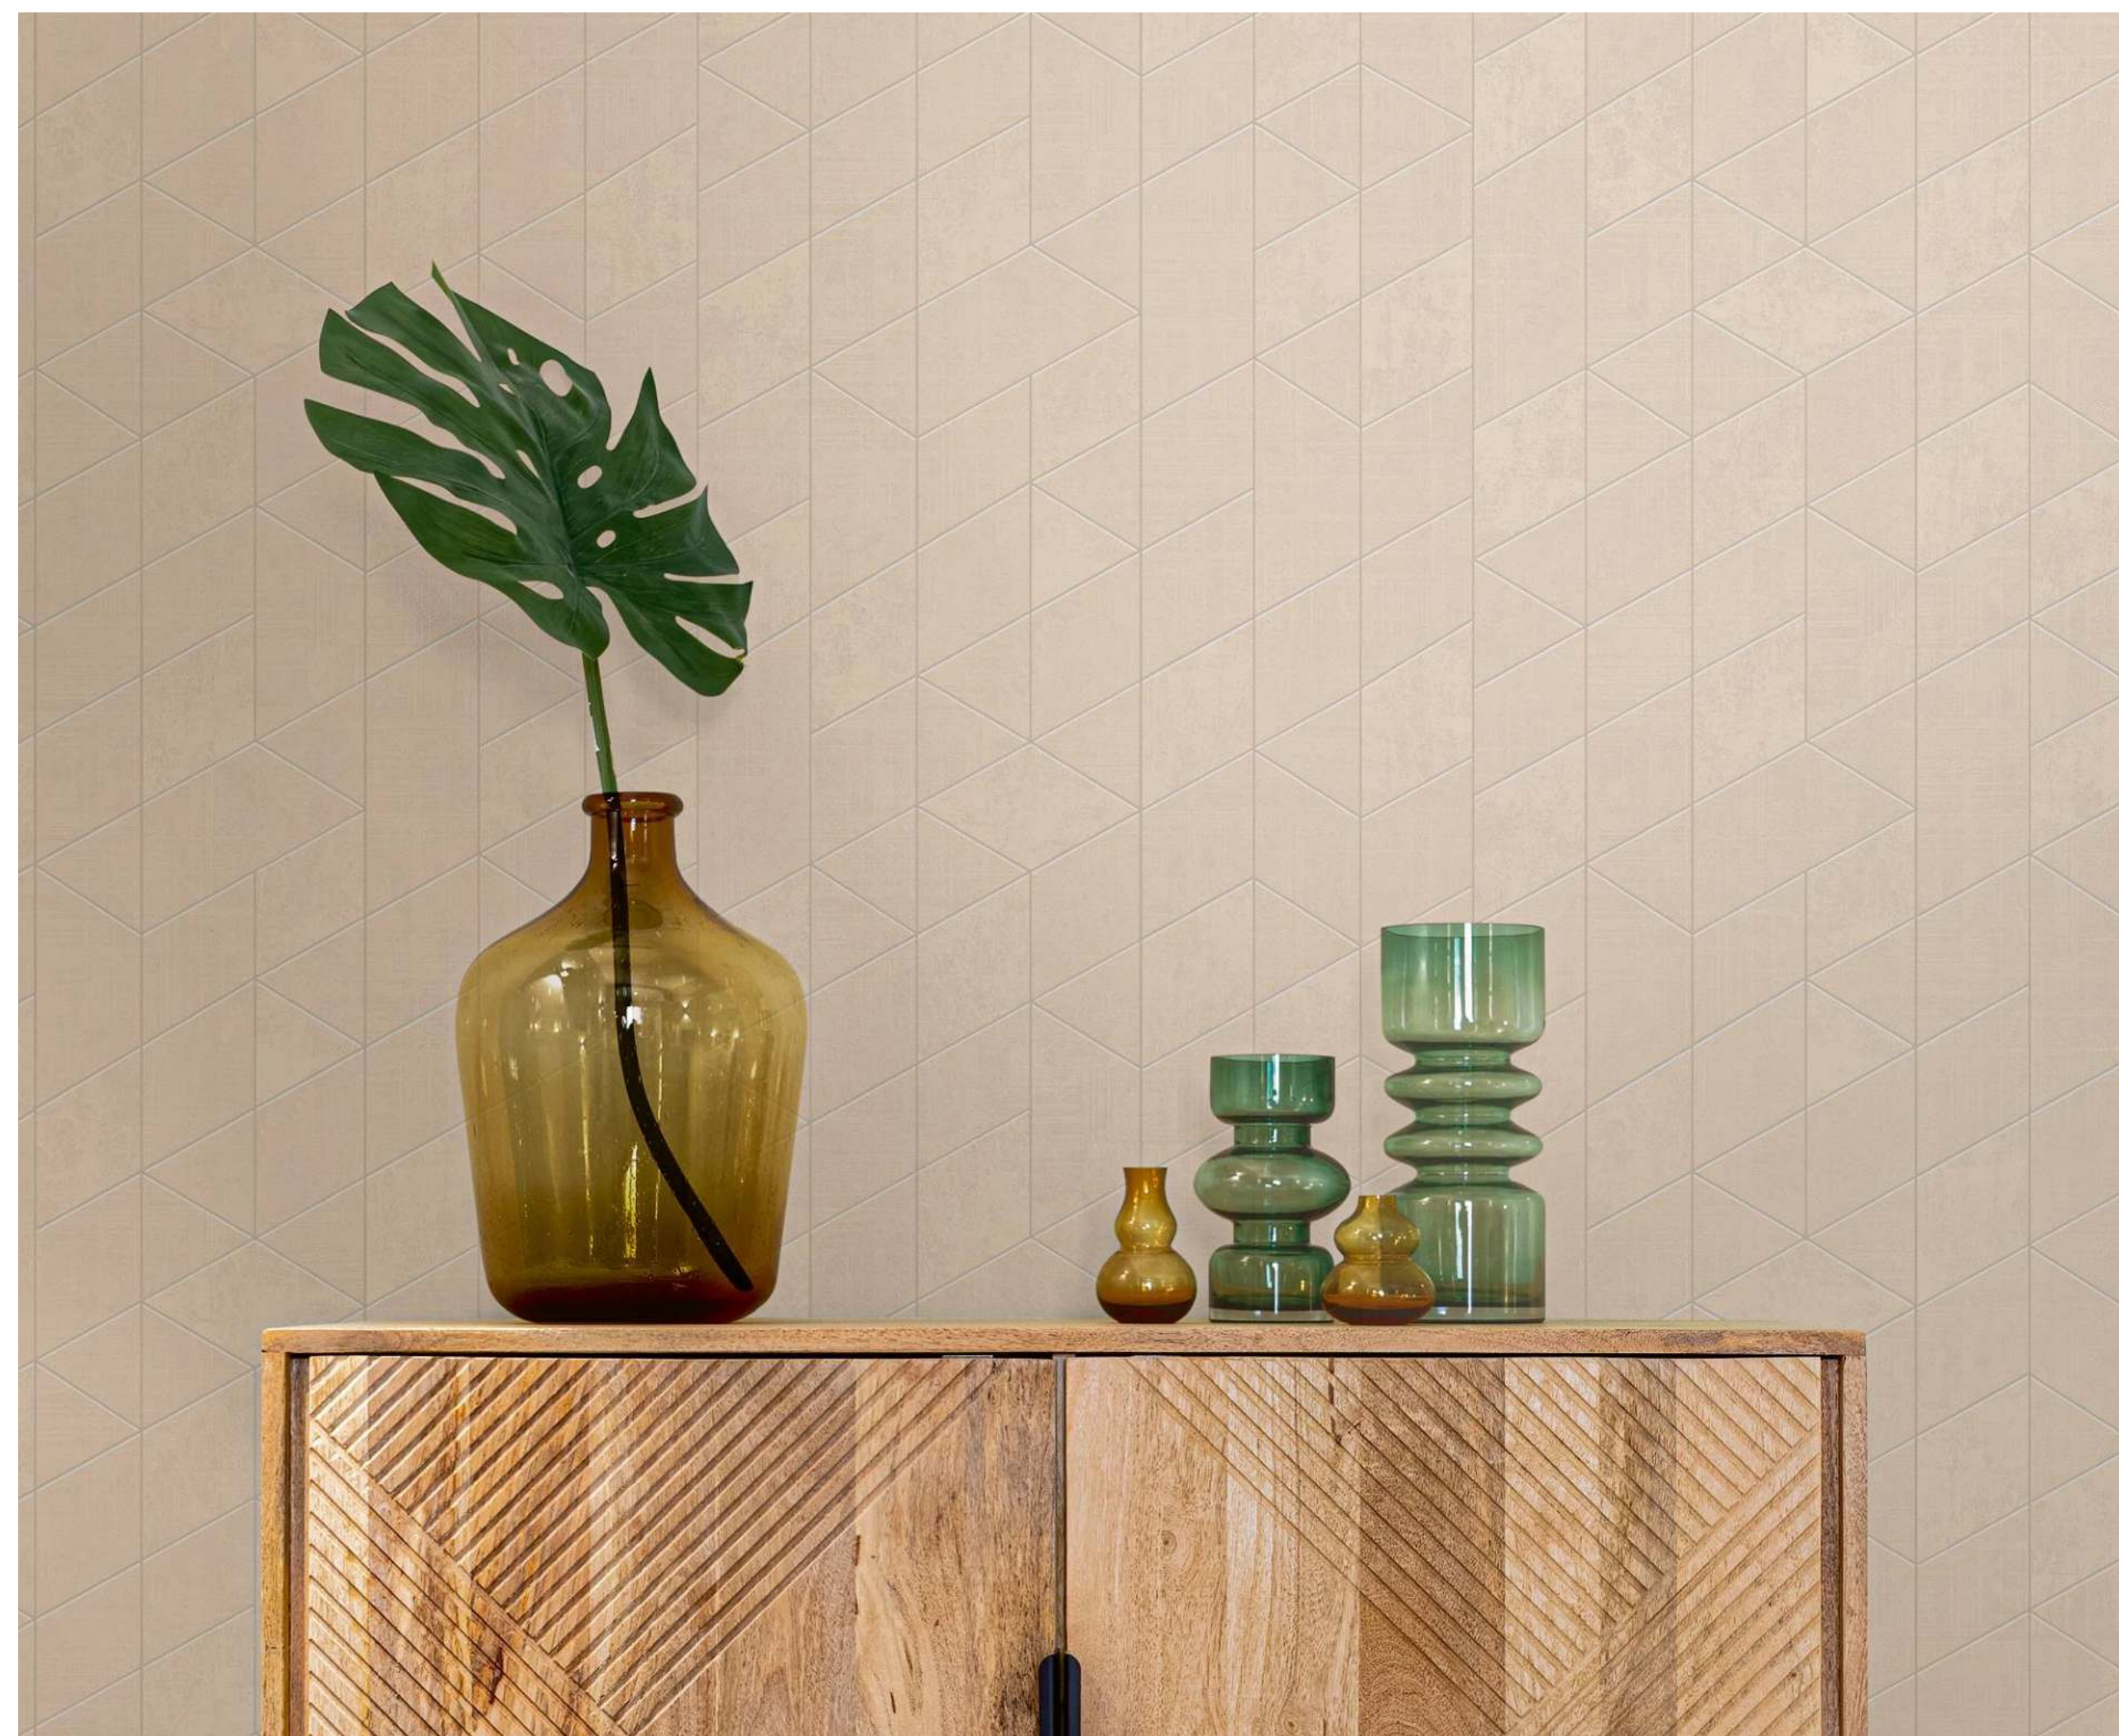

CET SKYSCRAPERS

**ARTSIMPLE —
HOLIDAYS**

Артикул
ARTS12 002/1

Колористика

Цветовая гамма коллекции располагает к полному расслаблению: теплые песочные и кирпичные оттенки сочетаются с сочным ягодным, свежим зеленым и прохладным голубым, подобным безмятежному небу.