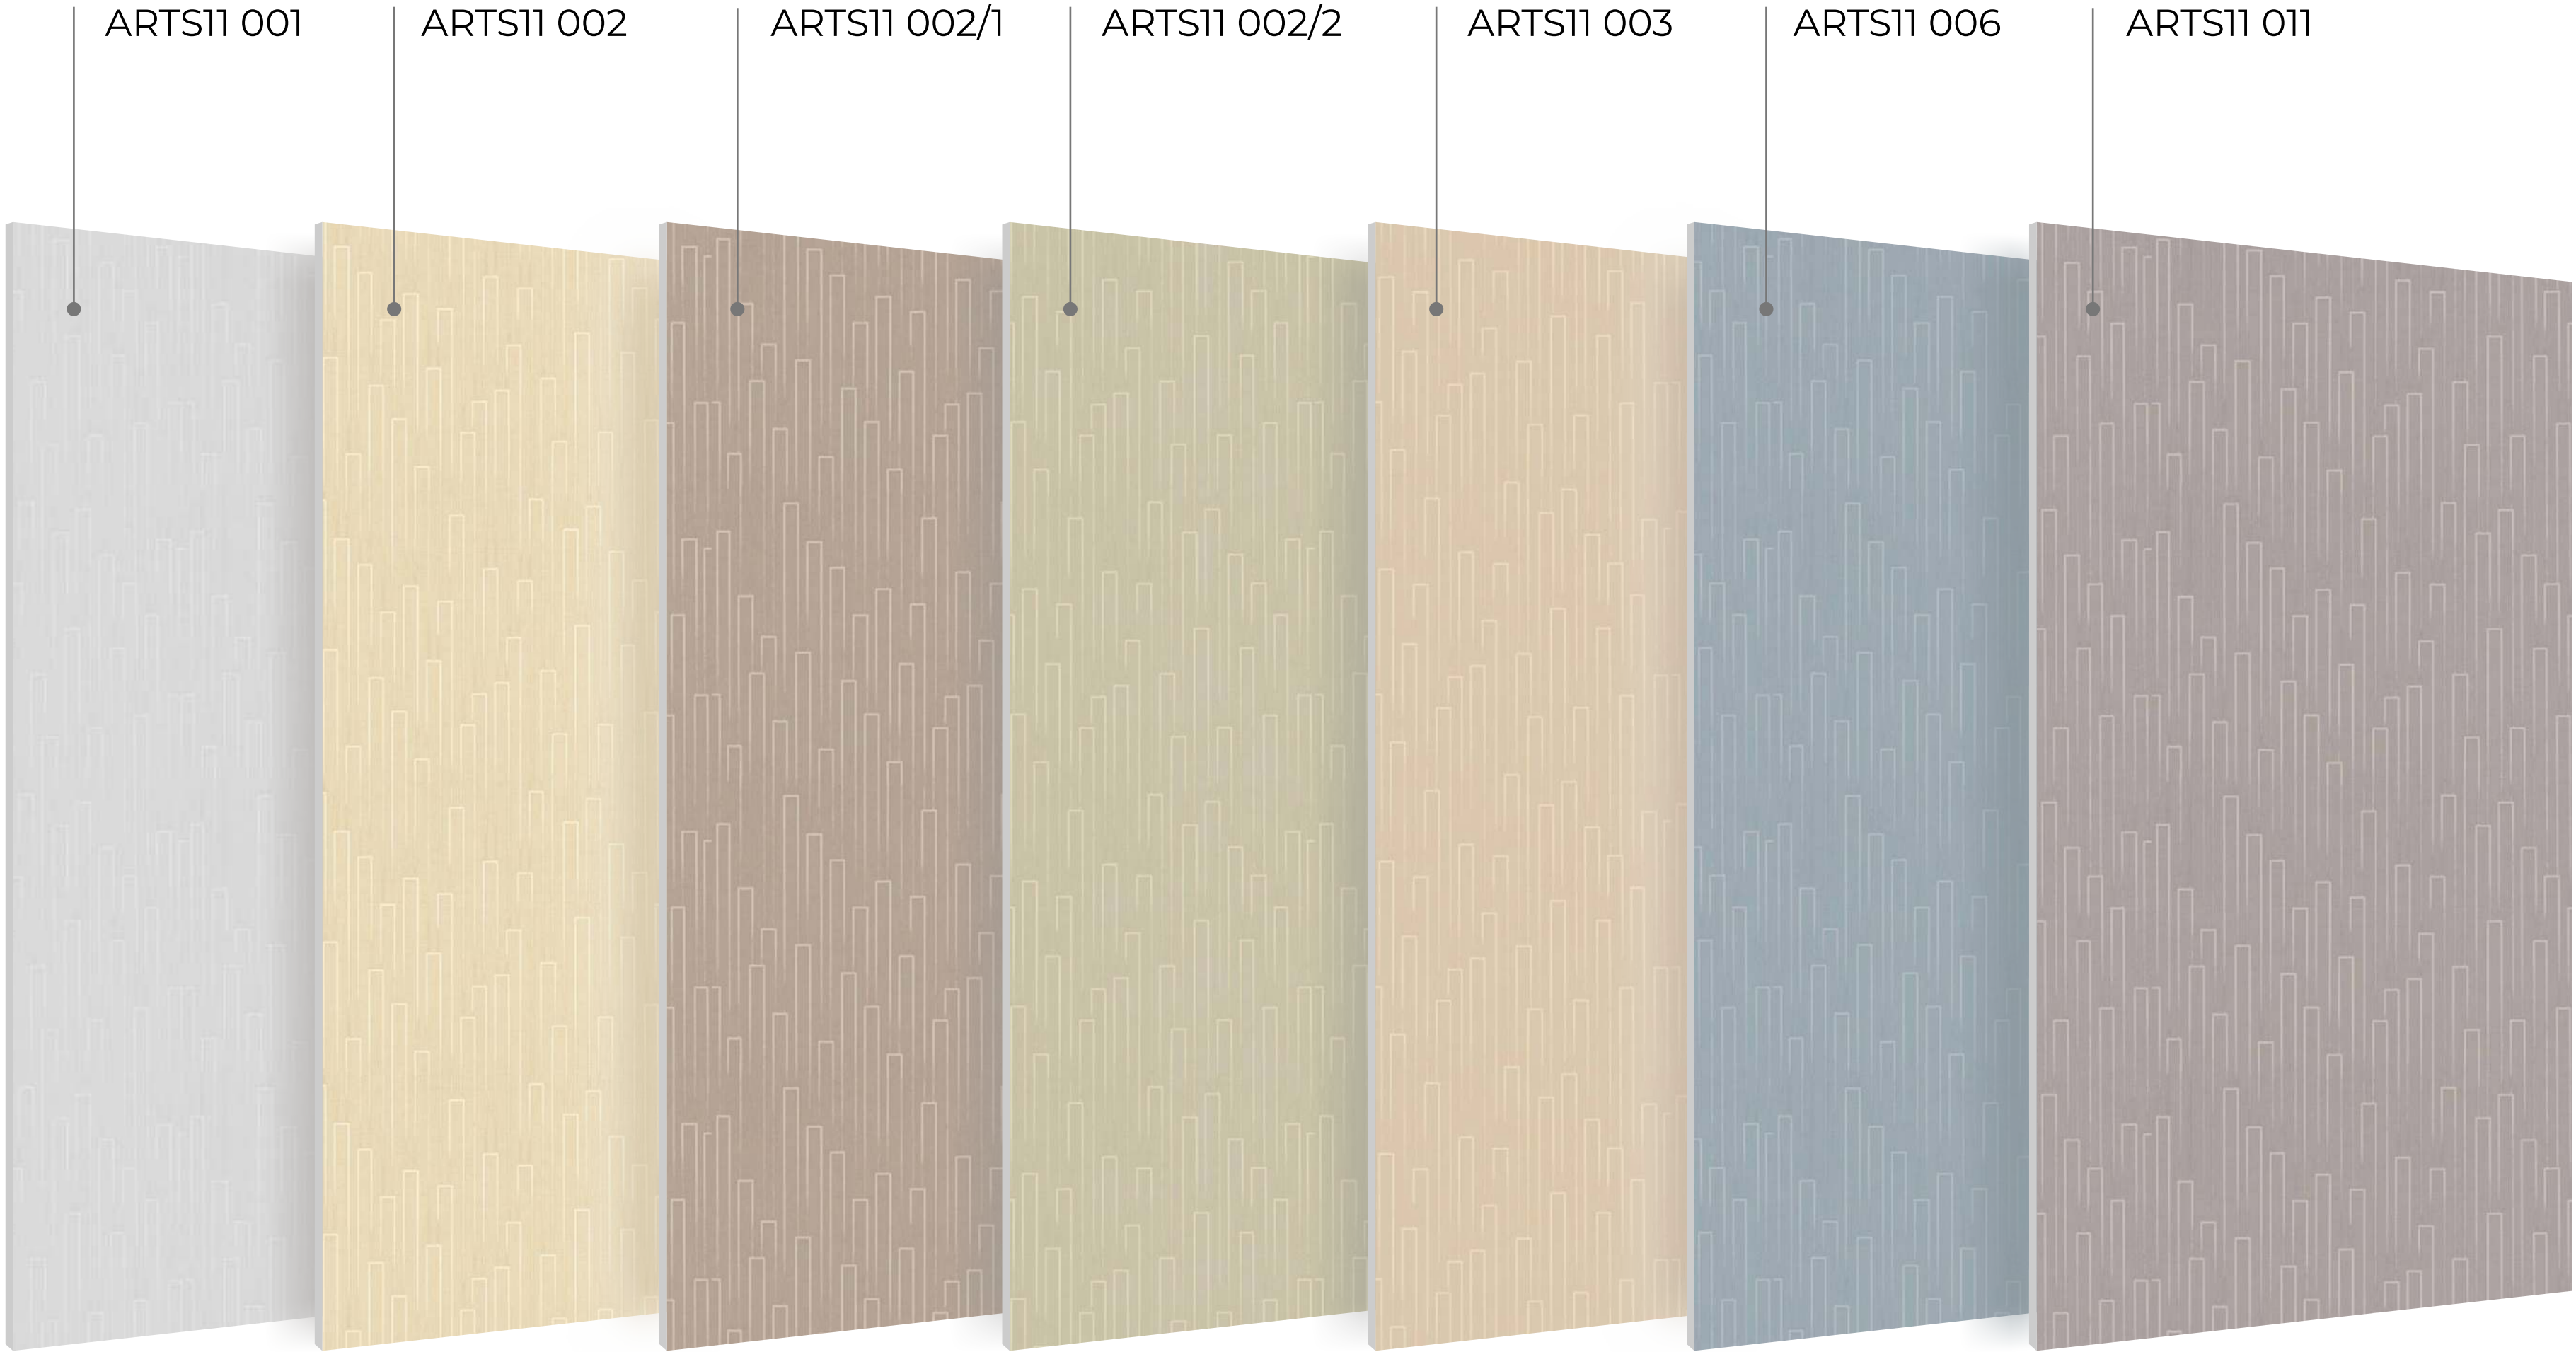

CET PROMENADE