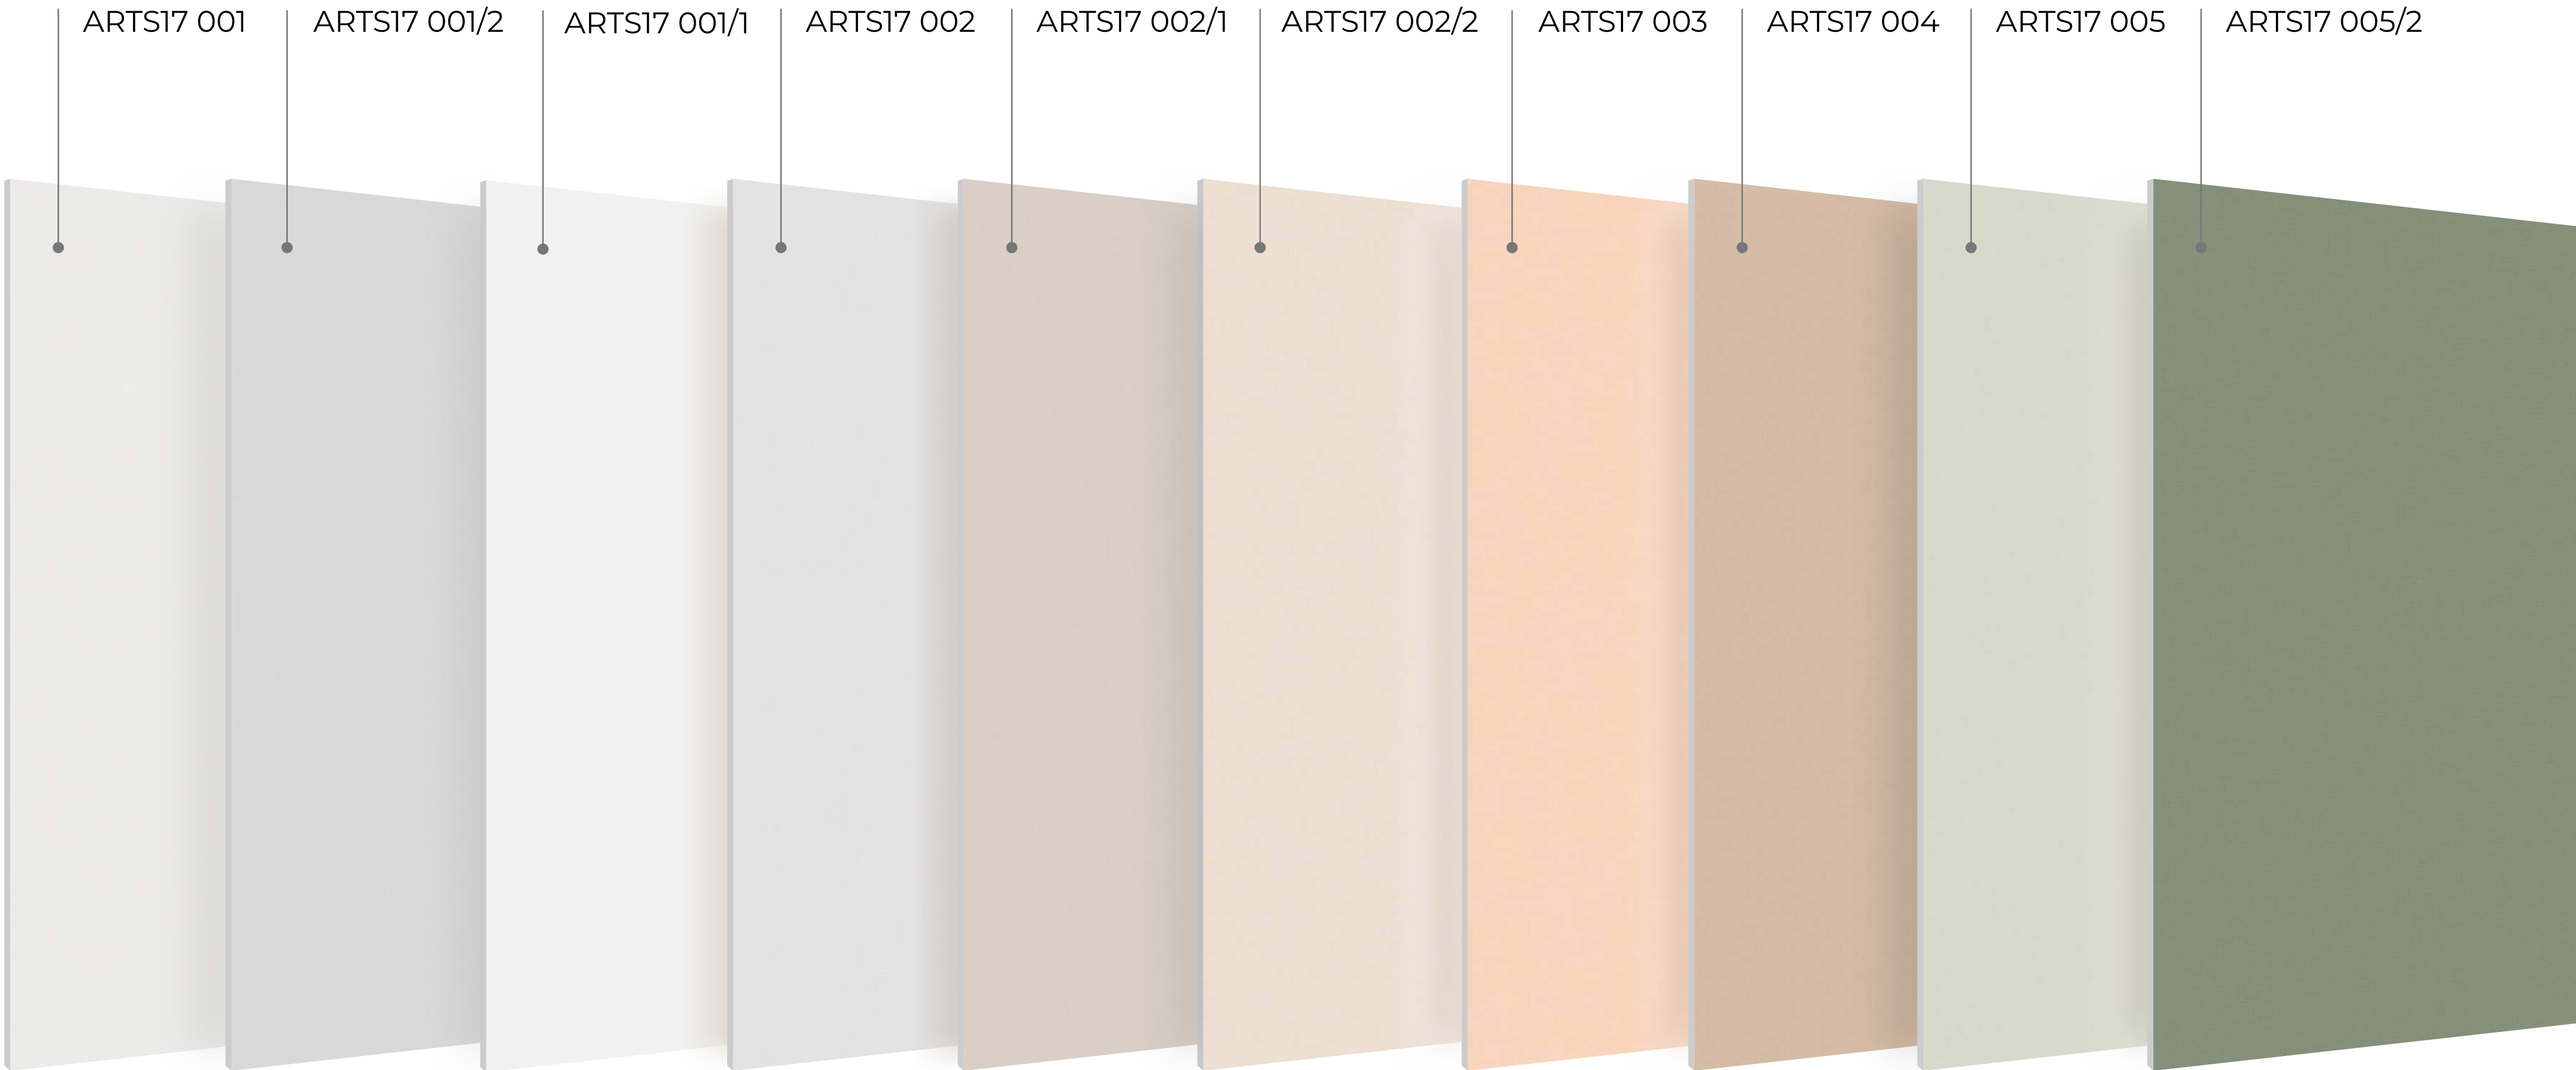

**Артикул**

ARTS17 011

Модель обладает тактильно приятной, выраженной текстильной фактурой

Длина рулона

10 метров

PPЦ

3 990 руб.

Материал обоев

CET BATISTE

CET BATISTE

**ARTSIMPLE —
GEOMETRY**

Артикул
ARTS17 002/2

CET CANVAS

Эффект плетеной рогожки визуально практически не отличим от натурального текстиля, что позволяет создать актуальное интерьерное оформление в экостиле.

CET CANVAS

Колористика

Цветовая гамма каталога вдохновлена многообразием оттенков натуральных камней: в центре палитры — нежный, хрустальный серебристо-голубой, окруженный пастельным нефритово-зеленым, мягким графитово-серым и теплыми песочными тонами.