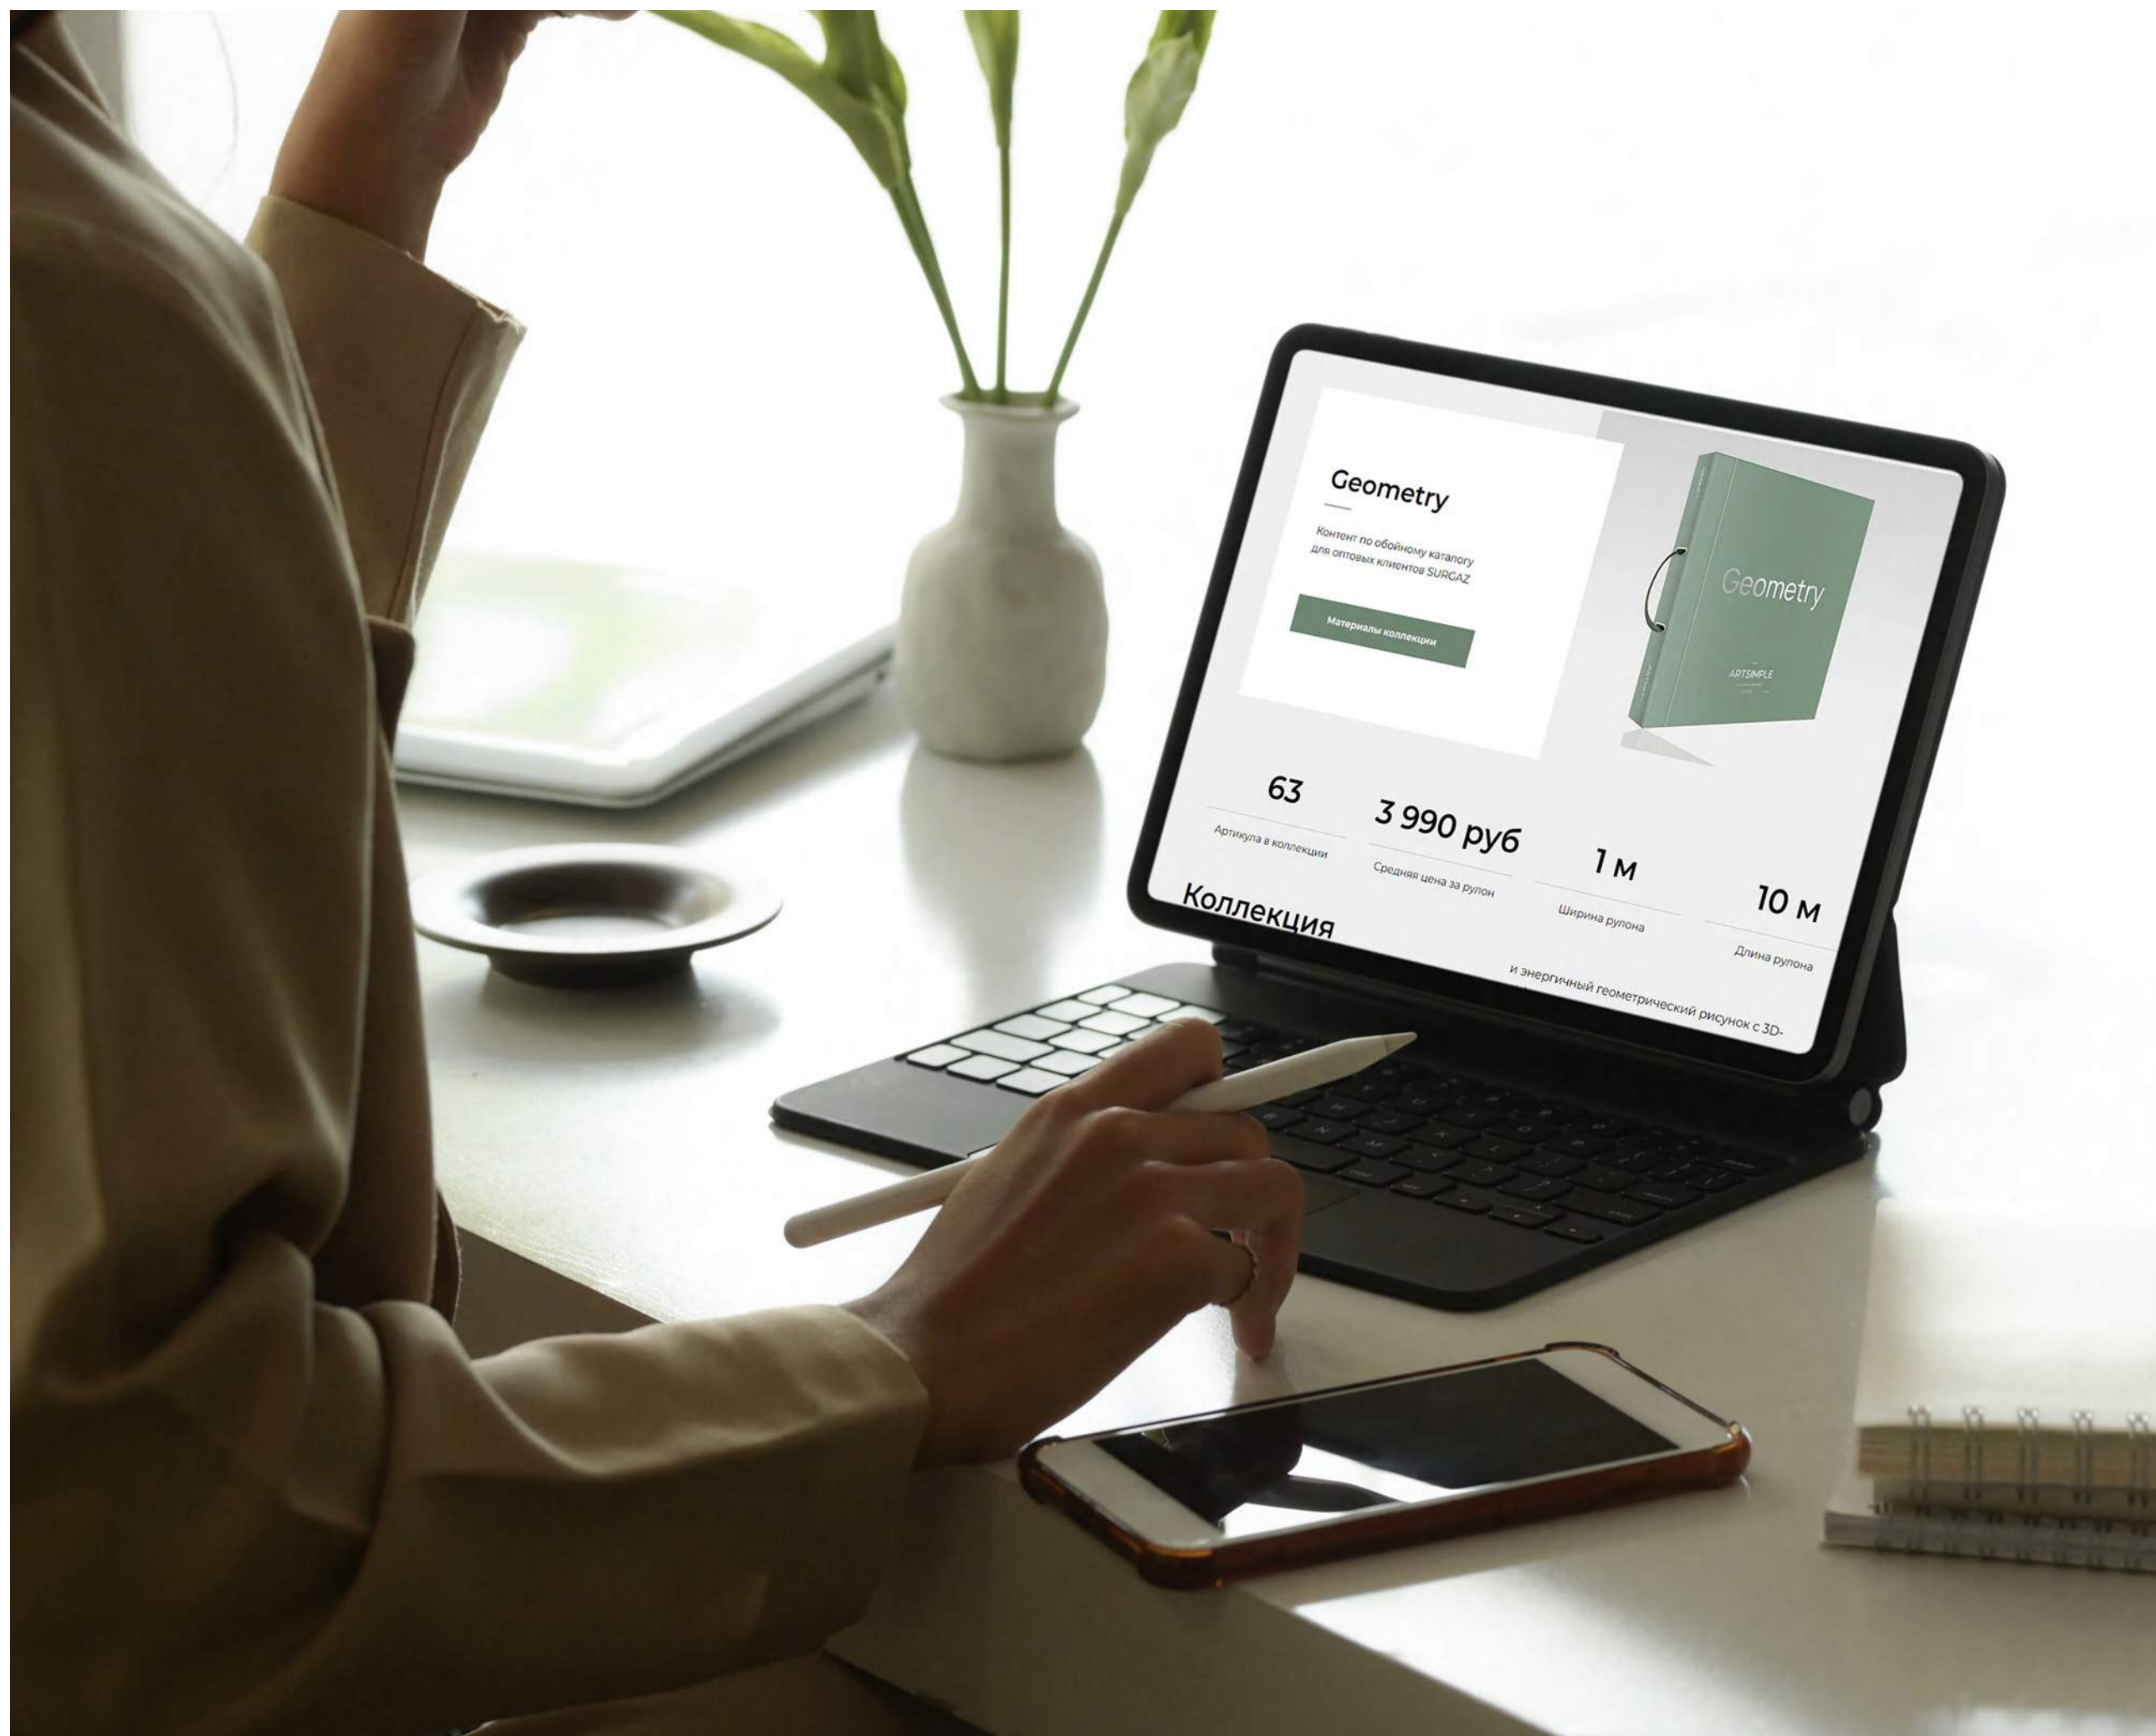

Подробнее о коллекции Geometry

Детальнее ознакомиться с дизайнами
коллекции можно на нашем сайте

[О коллекции](#)

Скачать материалы
по коллекции

[Материалы](#)

Продажи

[Оптовые](#)

[Розничные](#)