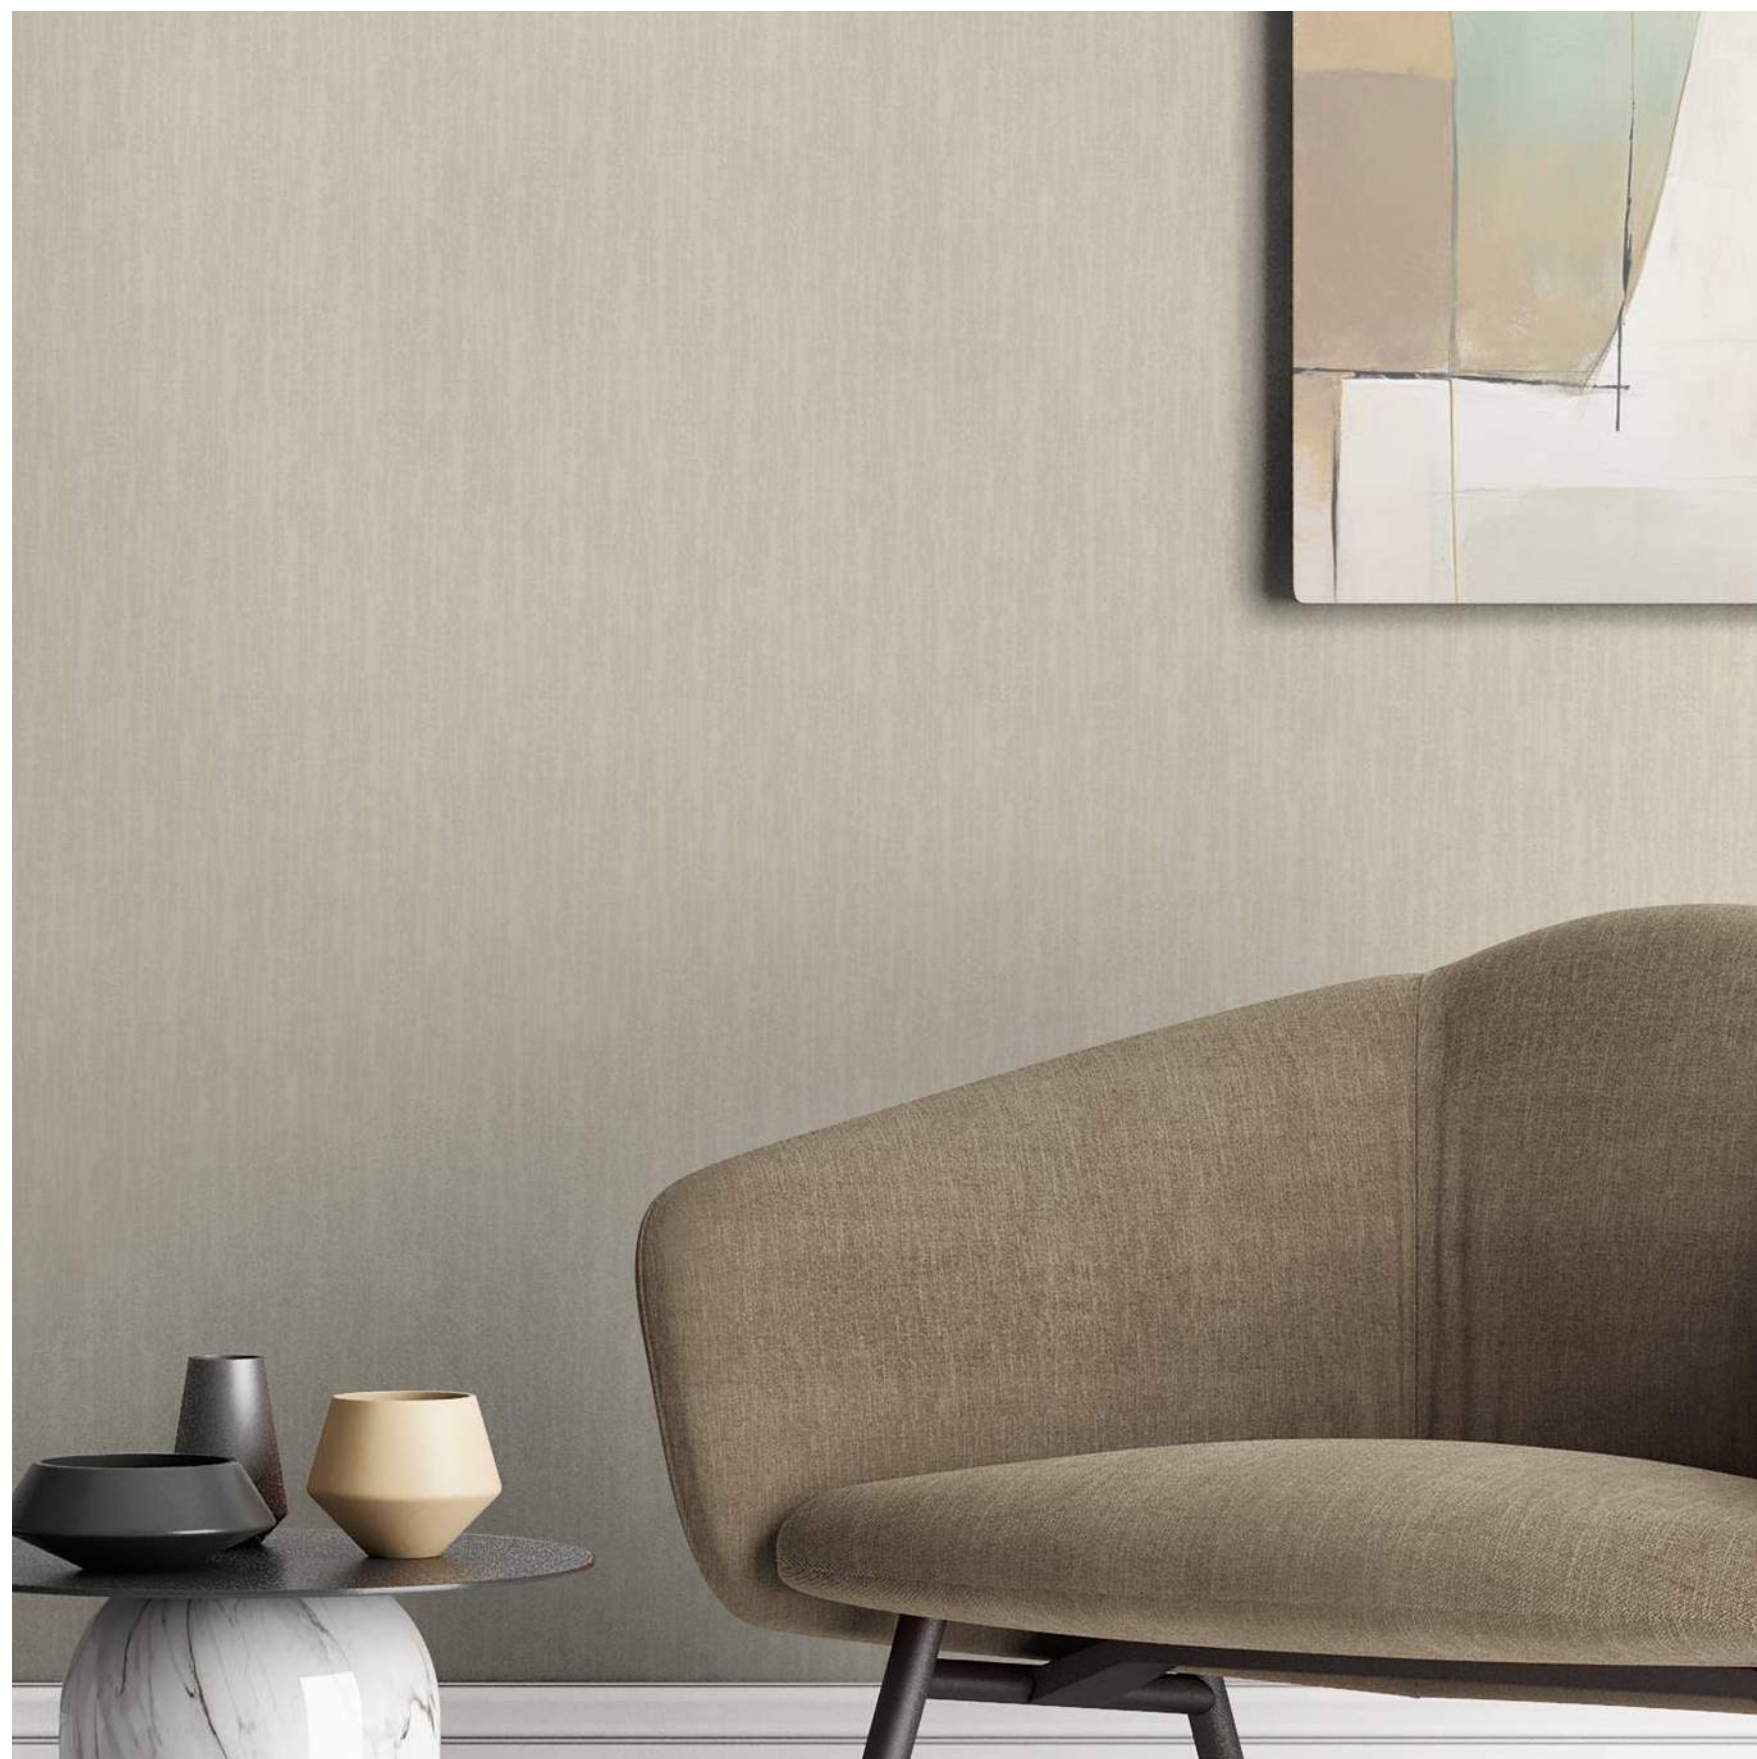

CET BATISTE

CET BATISTE

**ARTSIMPLE —
GEOMETRY**

Артикул
ARTS17 002/2

CET CANVAS

Эффект плетеной рогожки визуально практически не отличим от натурального текстиля, что позволяет создать актуальное интерьерное оформление в экостиле.