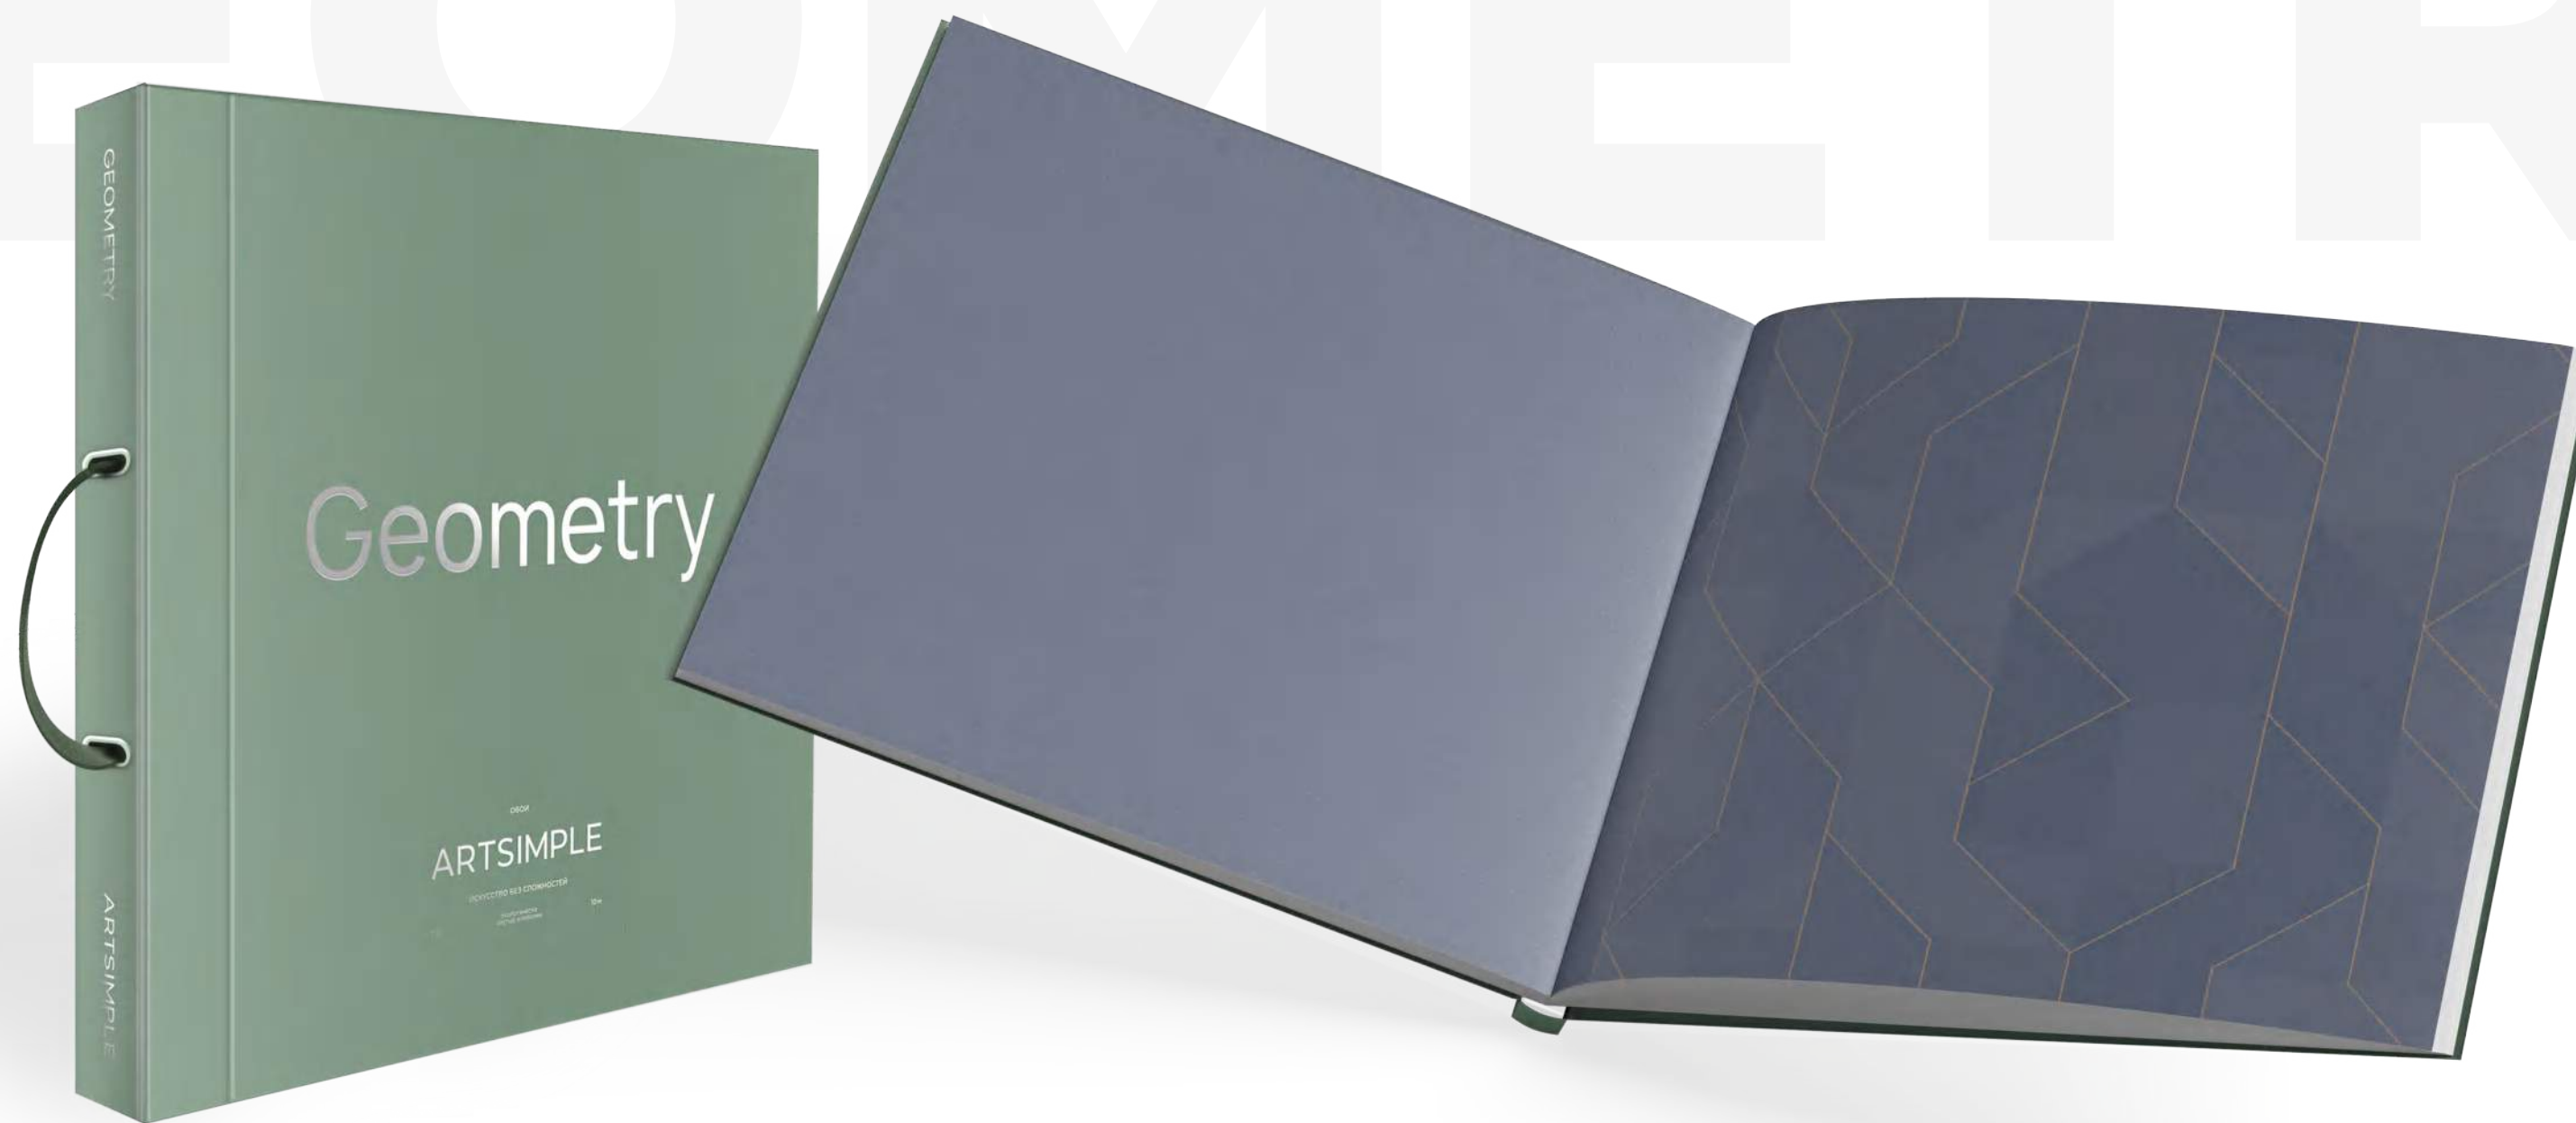

ОБОИ

ARTSIMPLE

КОЛЛЕКЦИЯ GEOMETRY

GEOMETRY

63

Артикула в коллекции

1 м

Ширина рулона