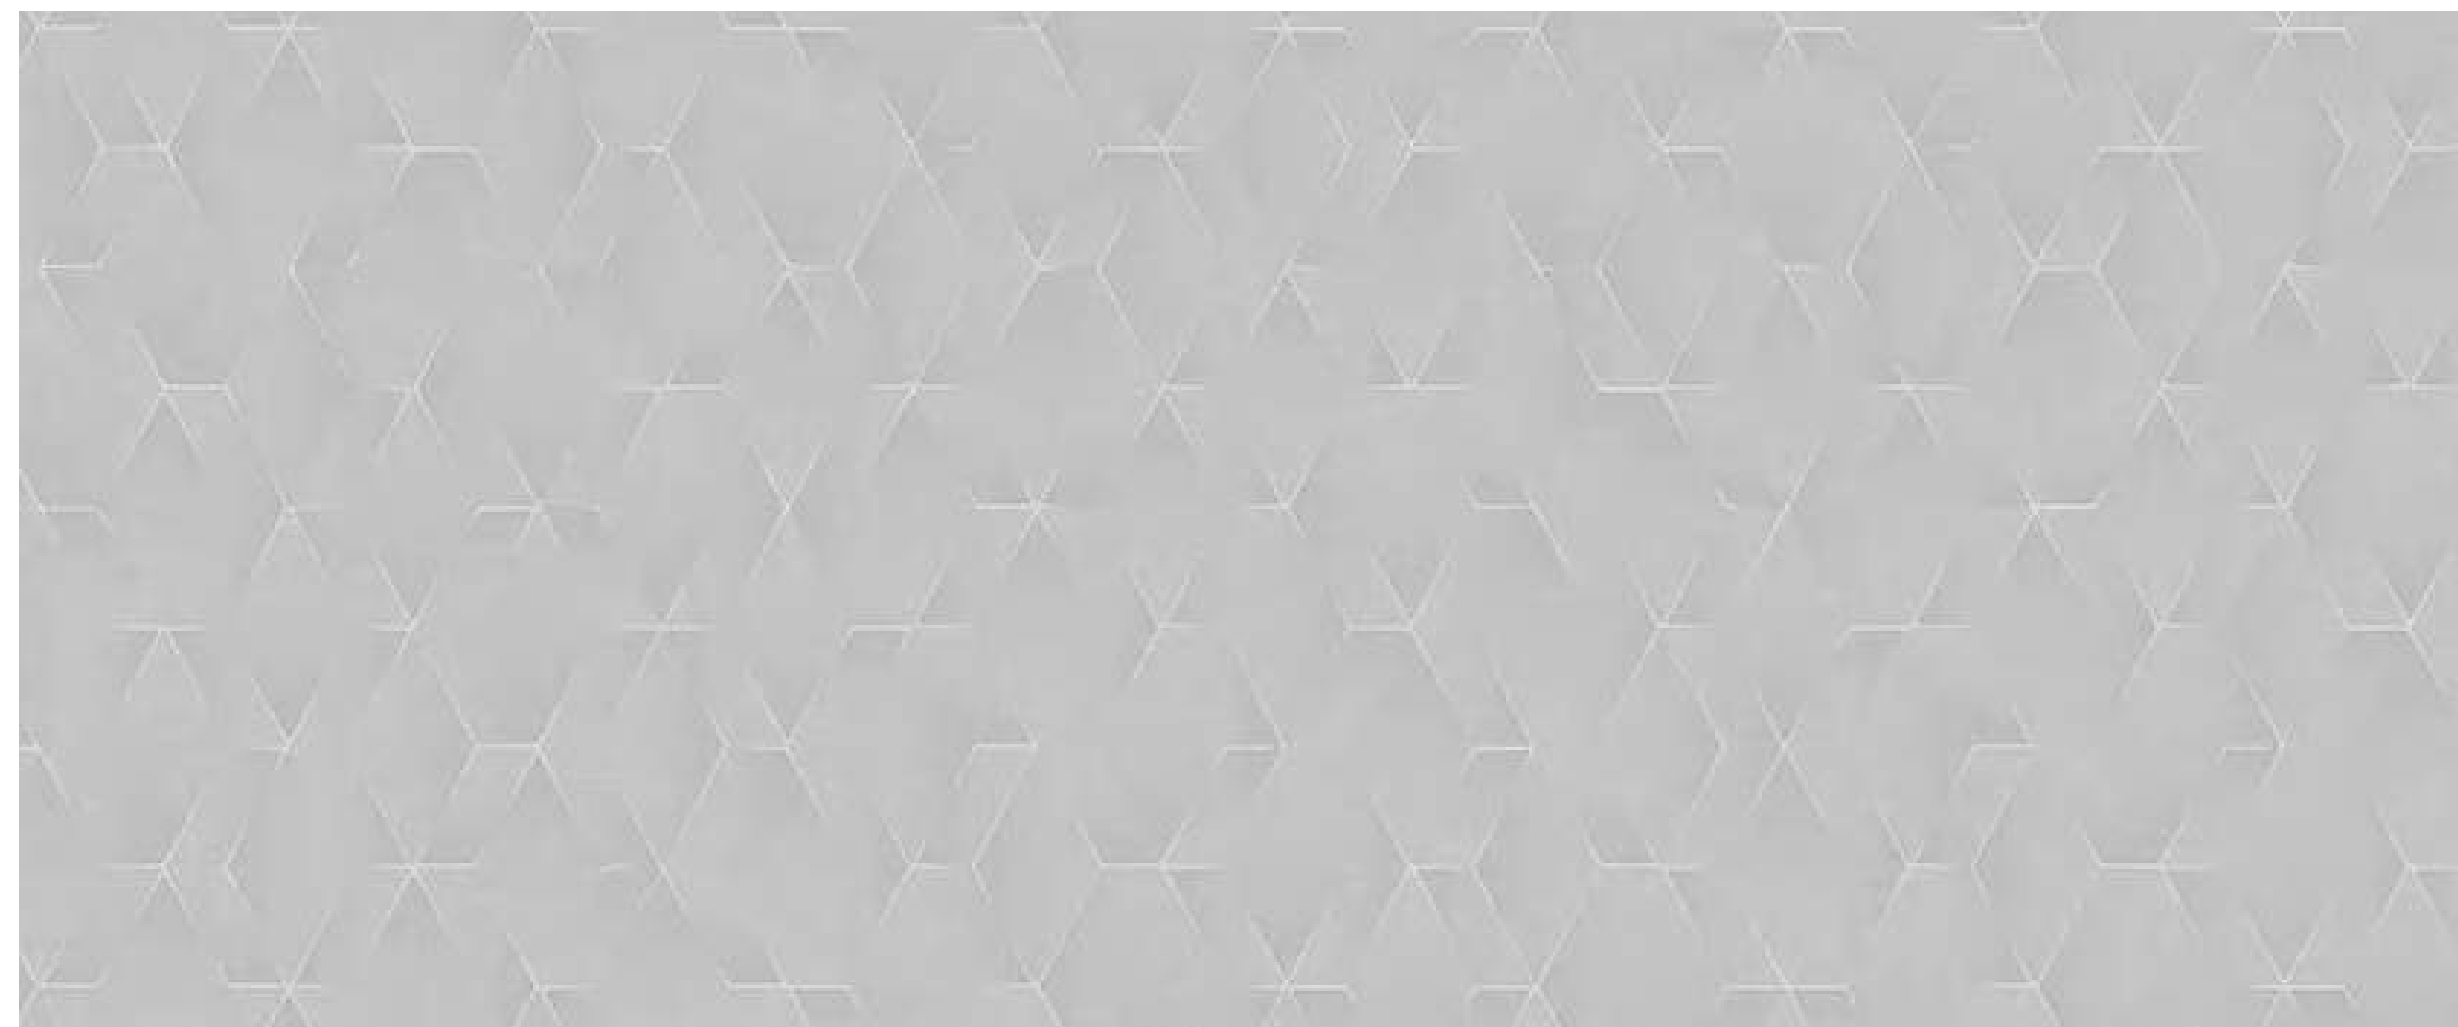

Артикул
ARTS19 008

Создает энергичное, креативное,
оптимистичное пространство