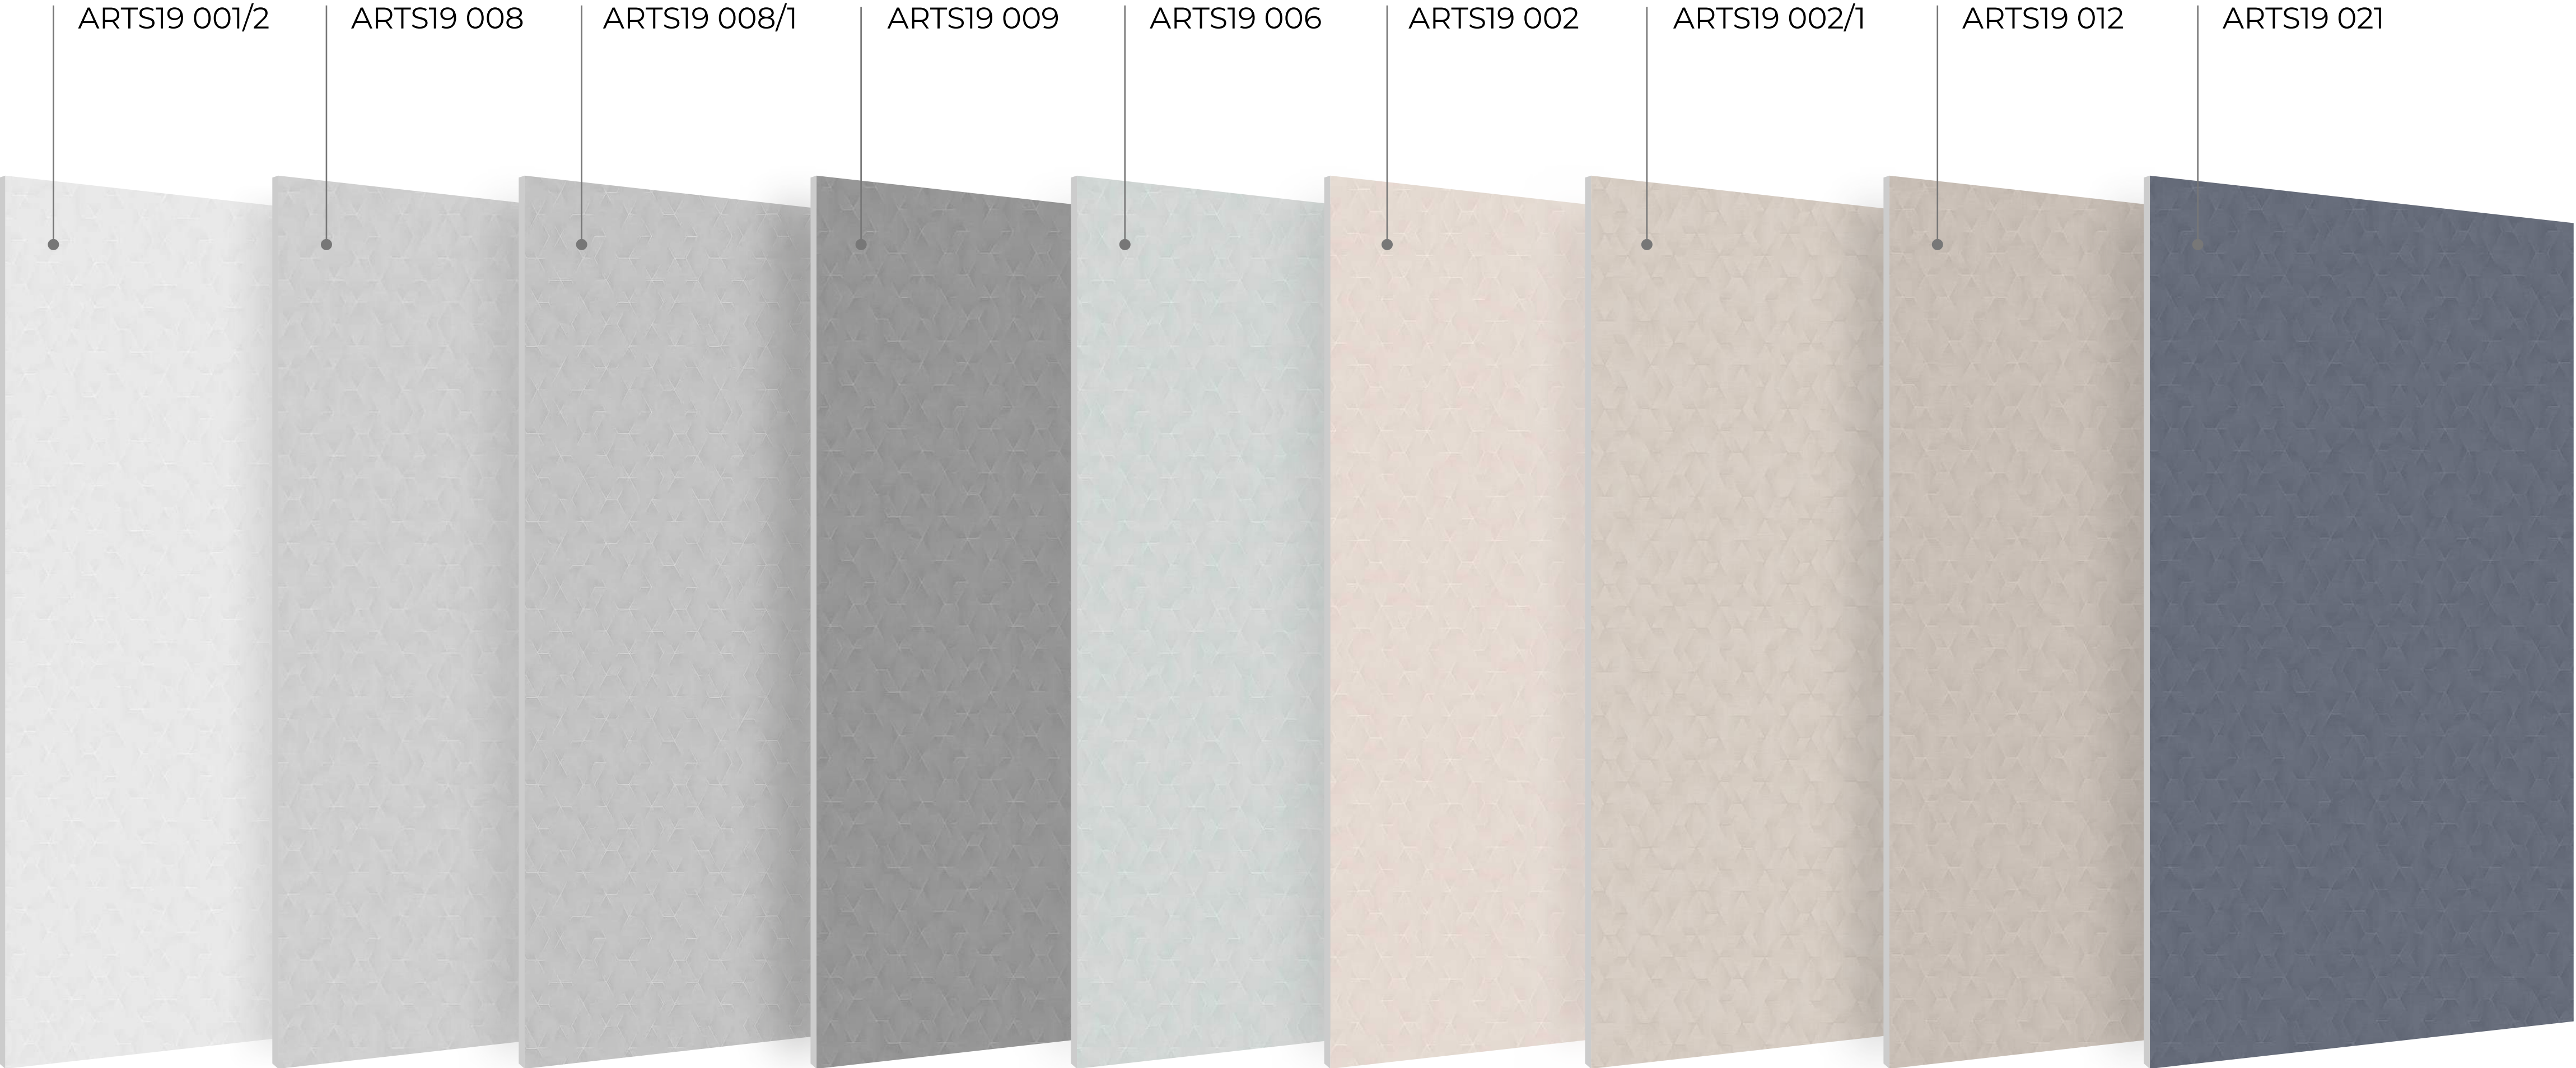

CET RHYTHM

**ARTSIMPLE —
GEOMETRY**

Артикул
ARTS19 012

CET MESH

Сет выглядит смелым и оригинальным за счет сочетания матовой фактуры и металлизированного пигмента, с другой — воспринимается невесомым и воздушным.