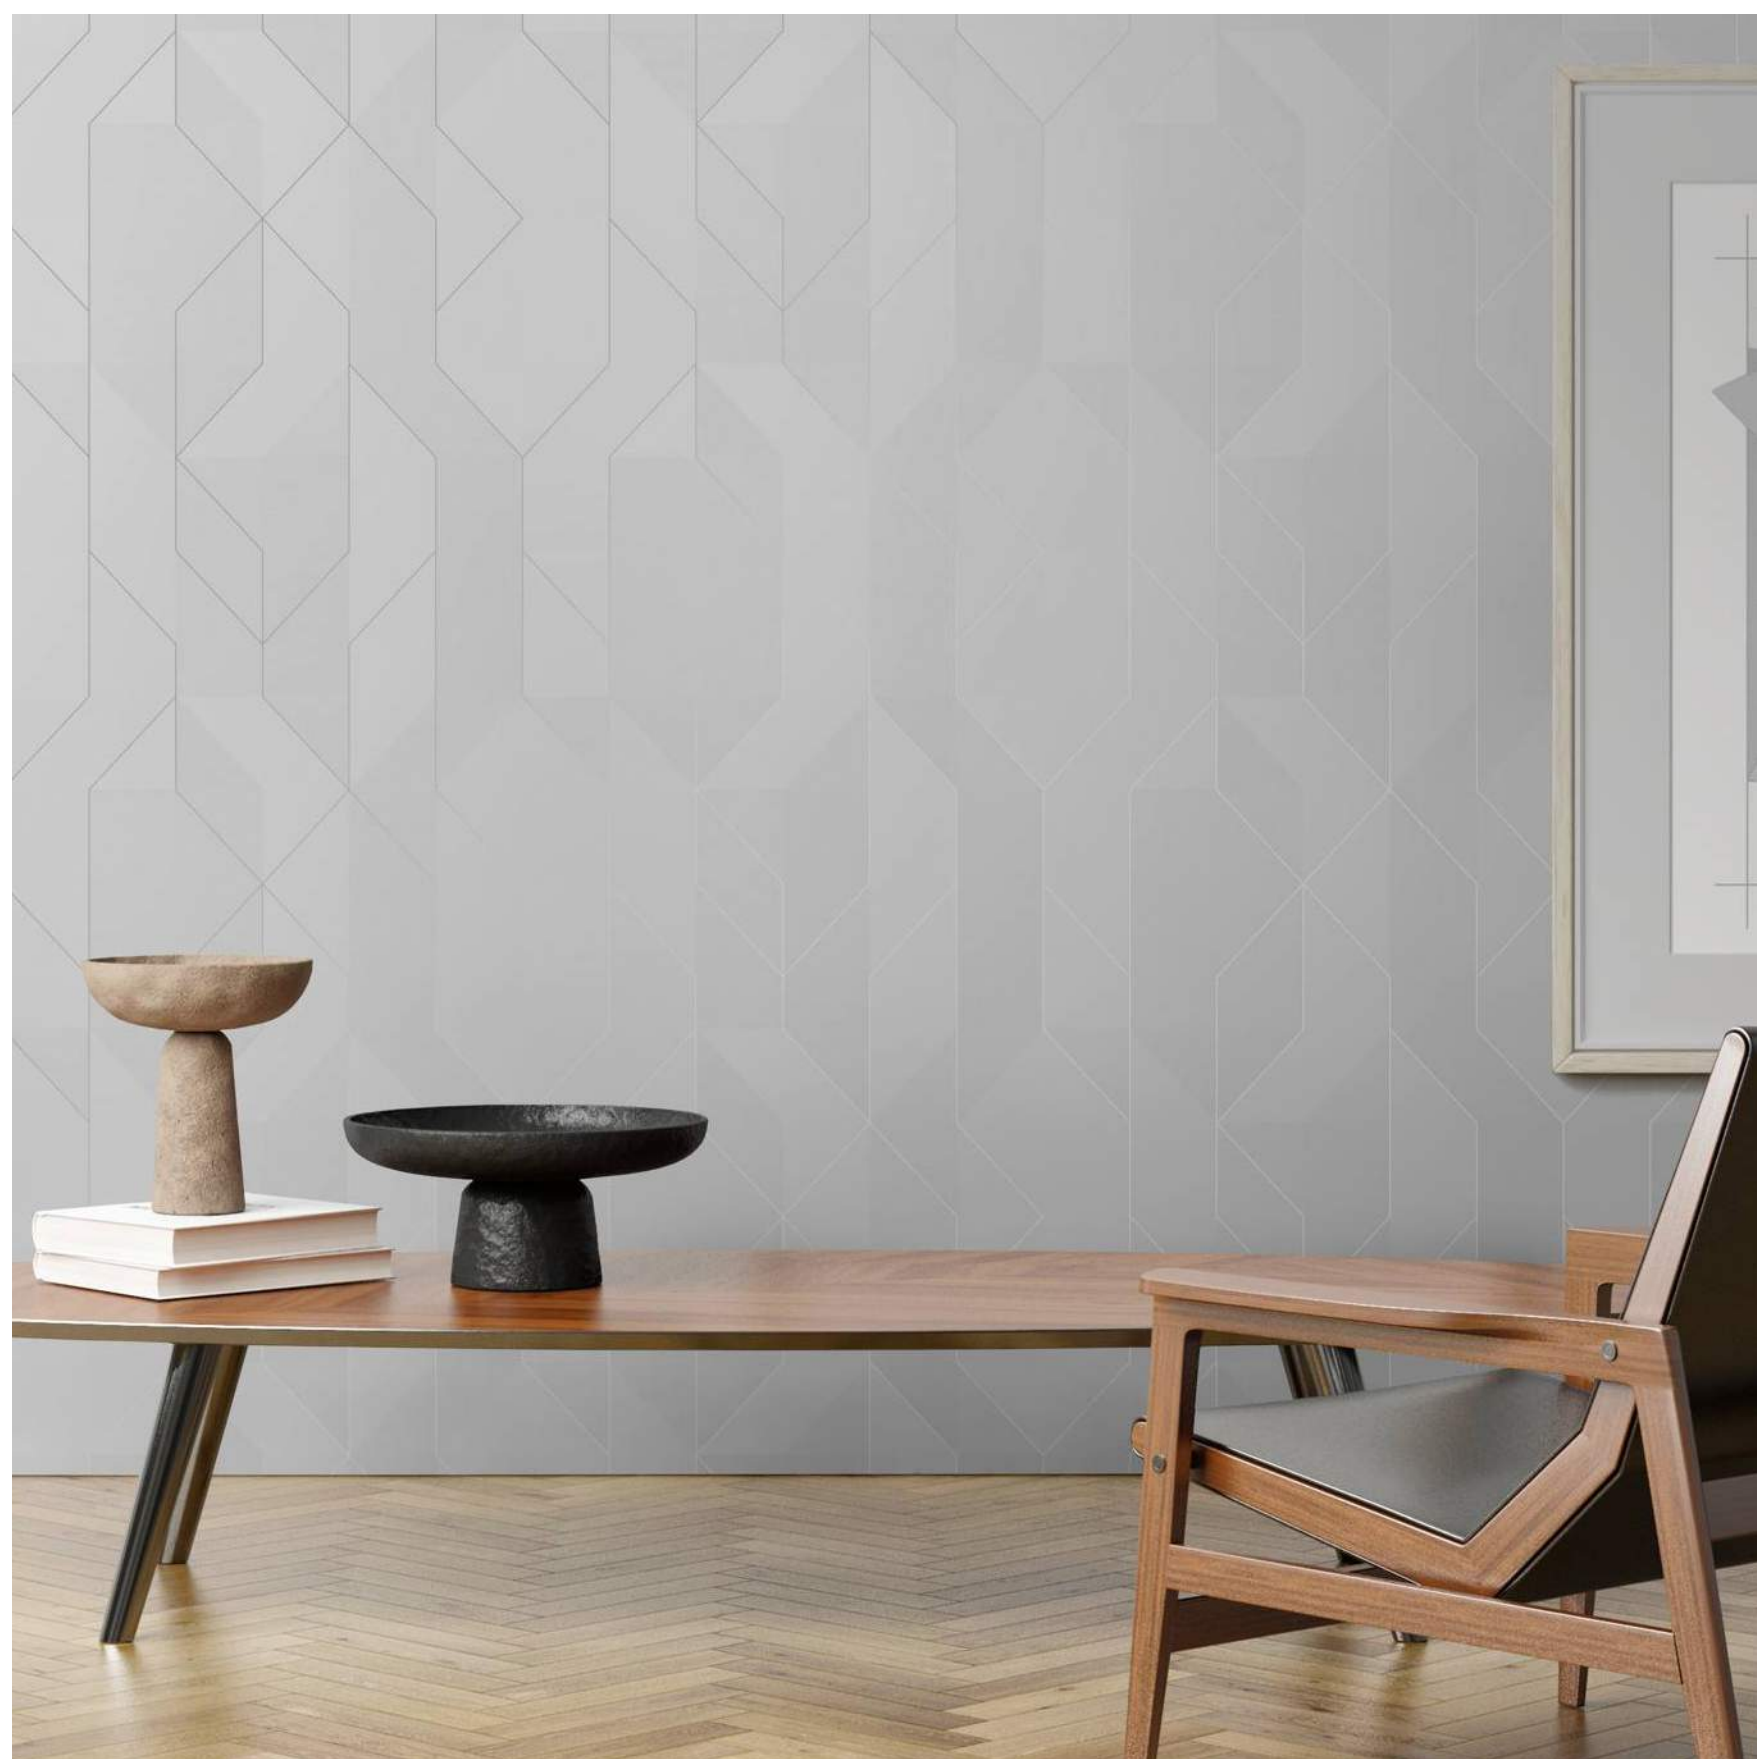

CET LINE

Крупный орнамент из тончайших линий подобен огранке драгоценностей, которая превращает естественную форму камня в утонченную фигуру настоящего произведения ювелирного искусства.