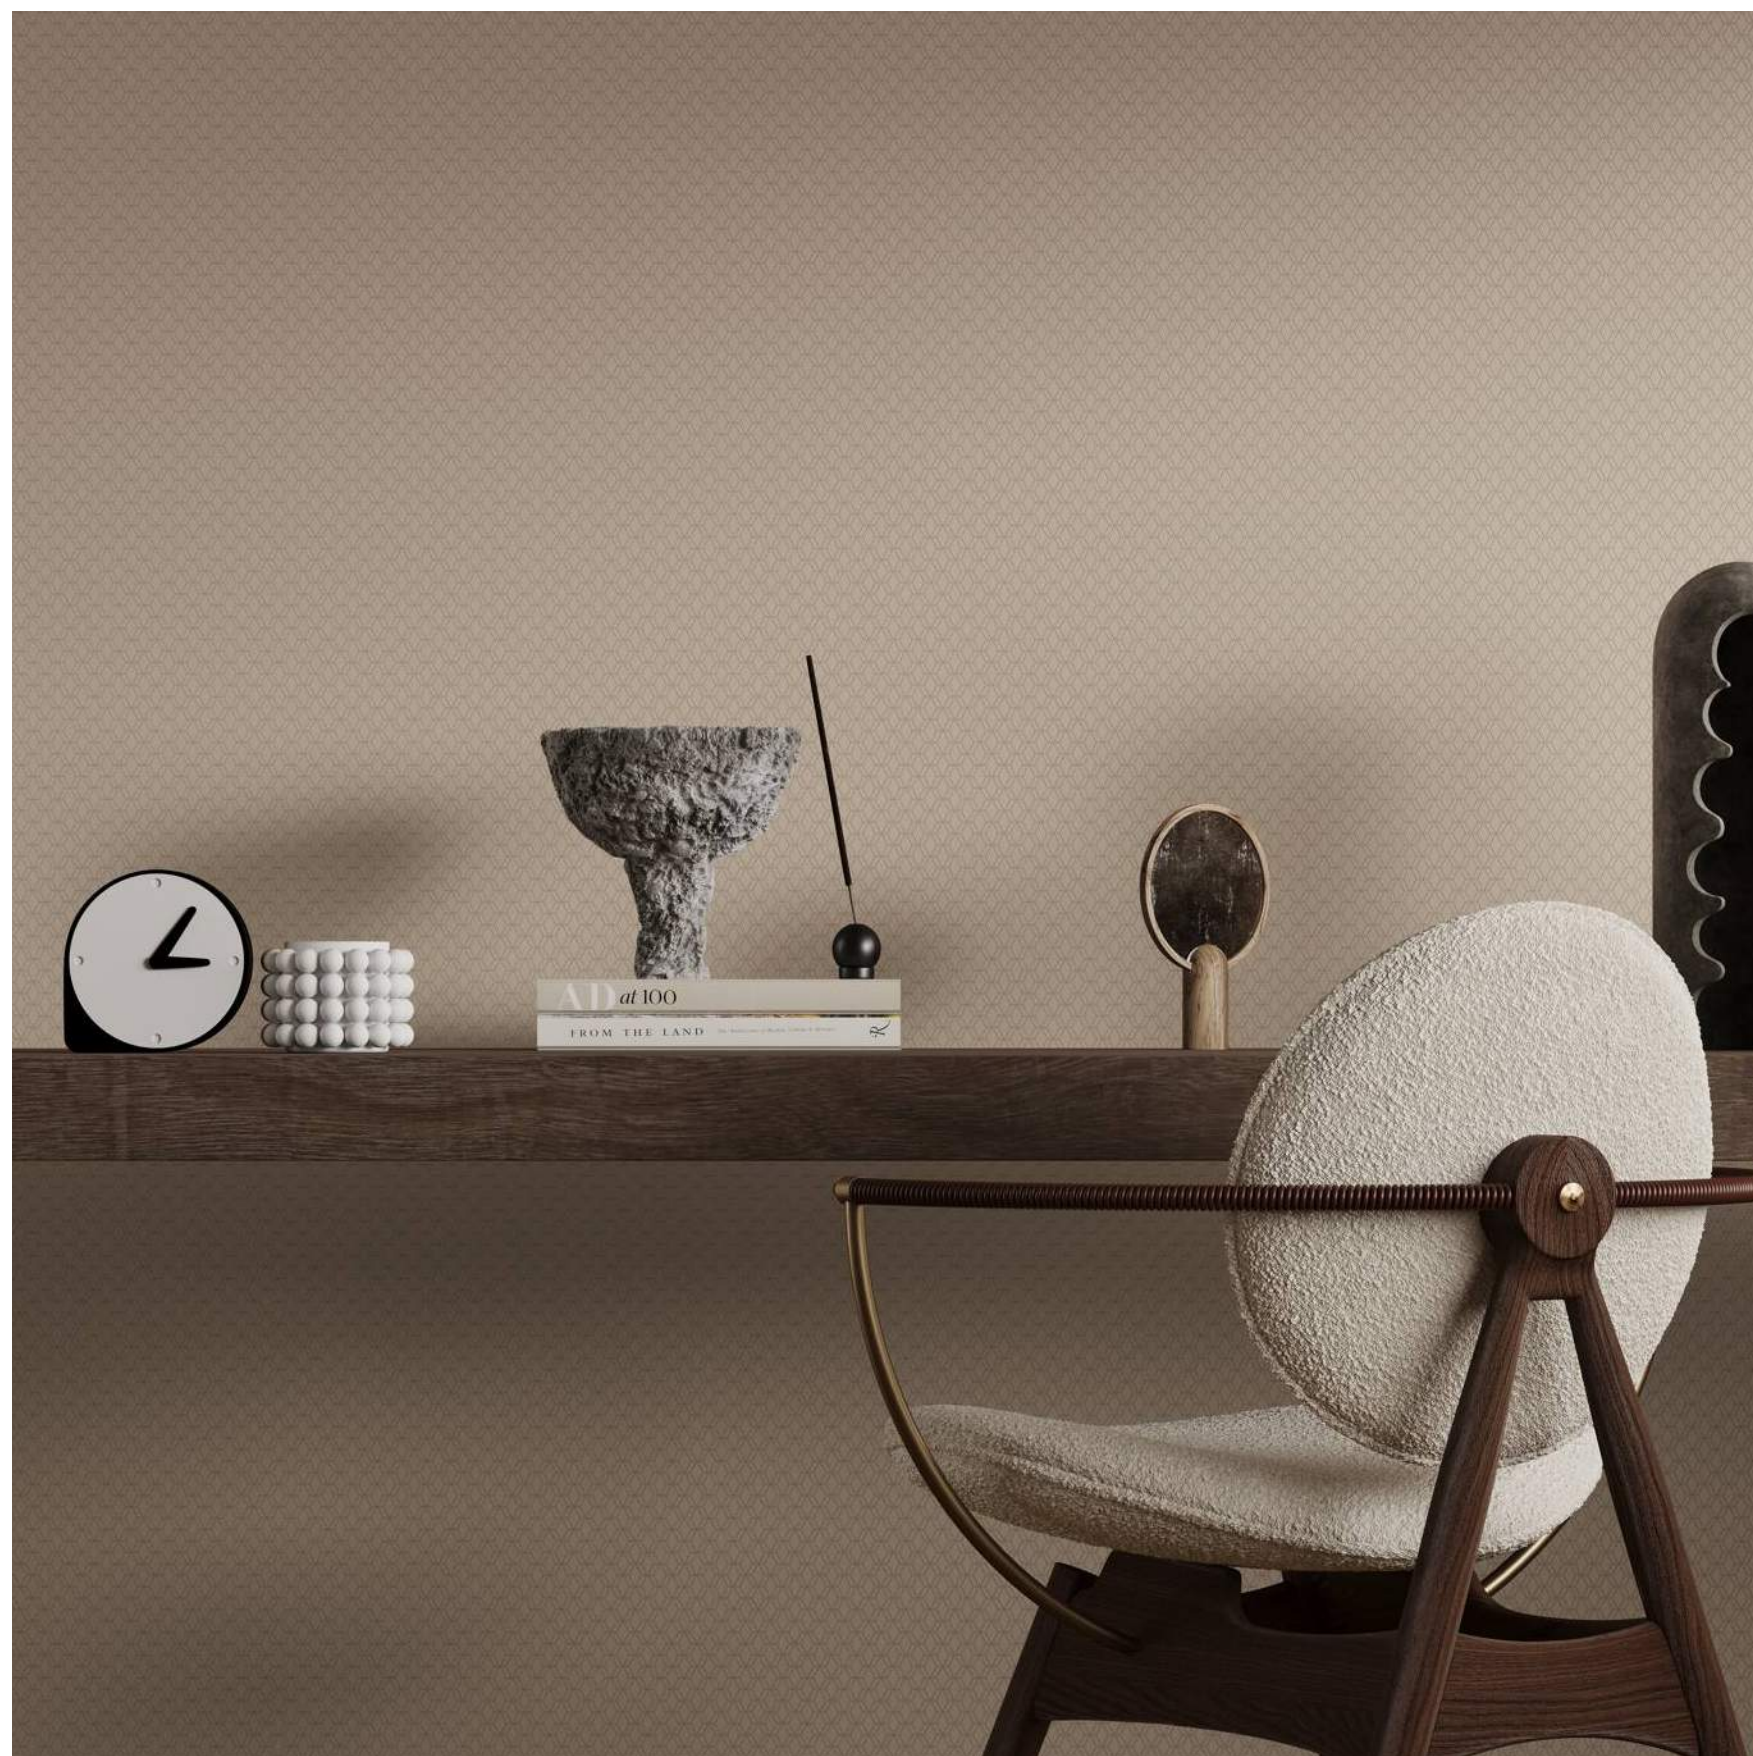

CET RHYTHM

**ARTSIMPLE —
GEOMETRY**

Артикул
ARTS19 012

CET MESH

Сет выглядит смелым и оригинальным за счет сочетания матовой фактуры и металлизированного пигмента, с другой — воспринимается невесомым и воздушным.