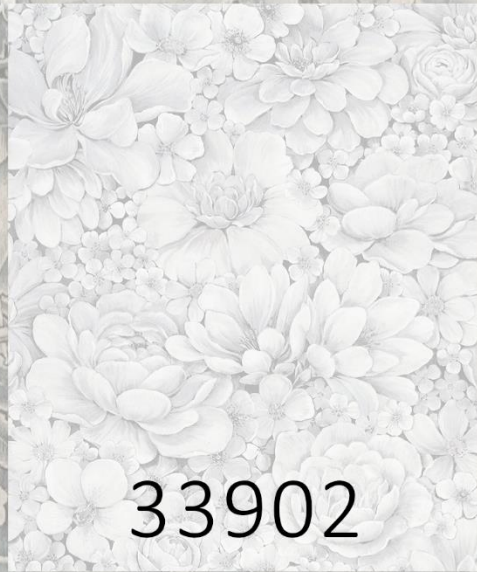

33905

33903

33902

33904

33901