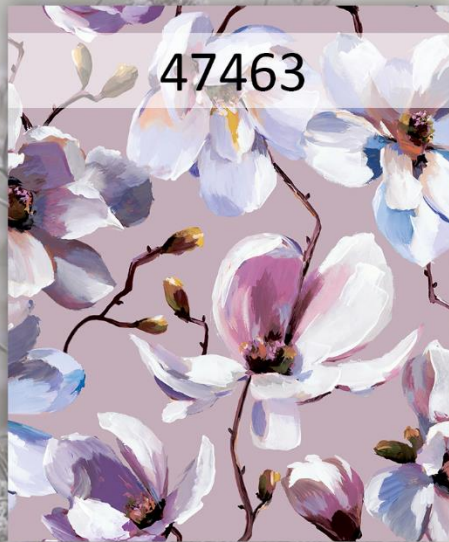

47463

47466

47465

47464