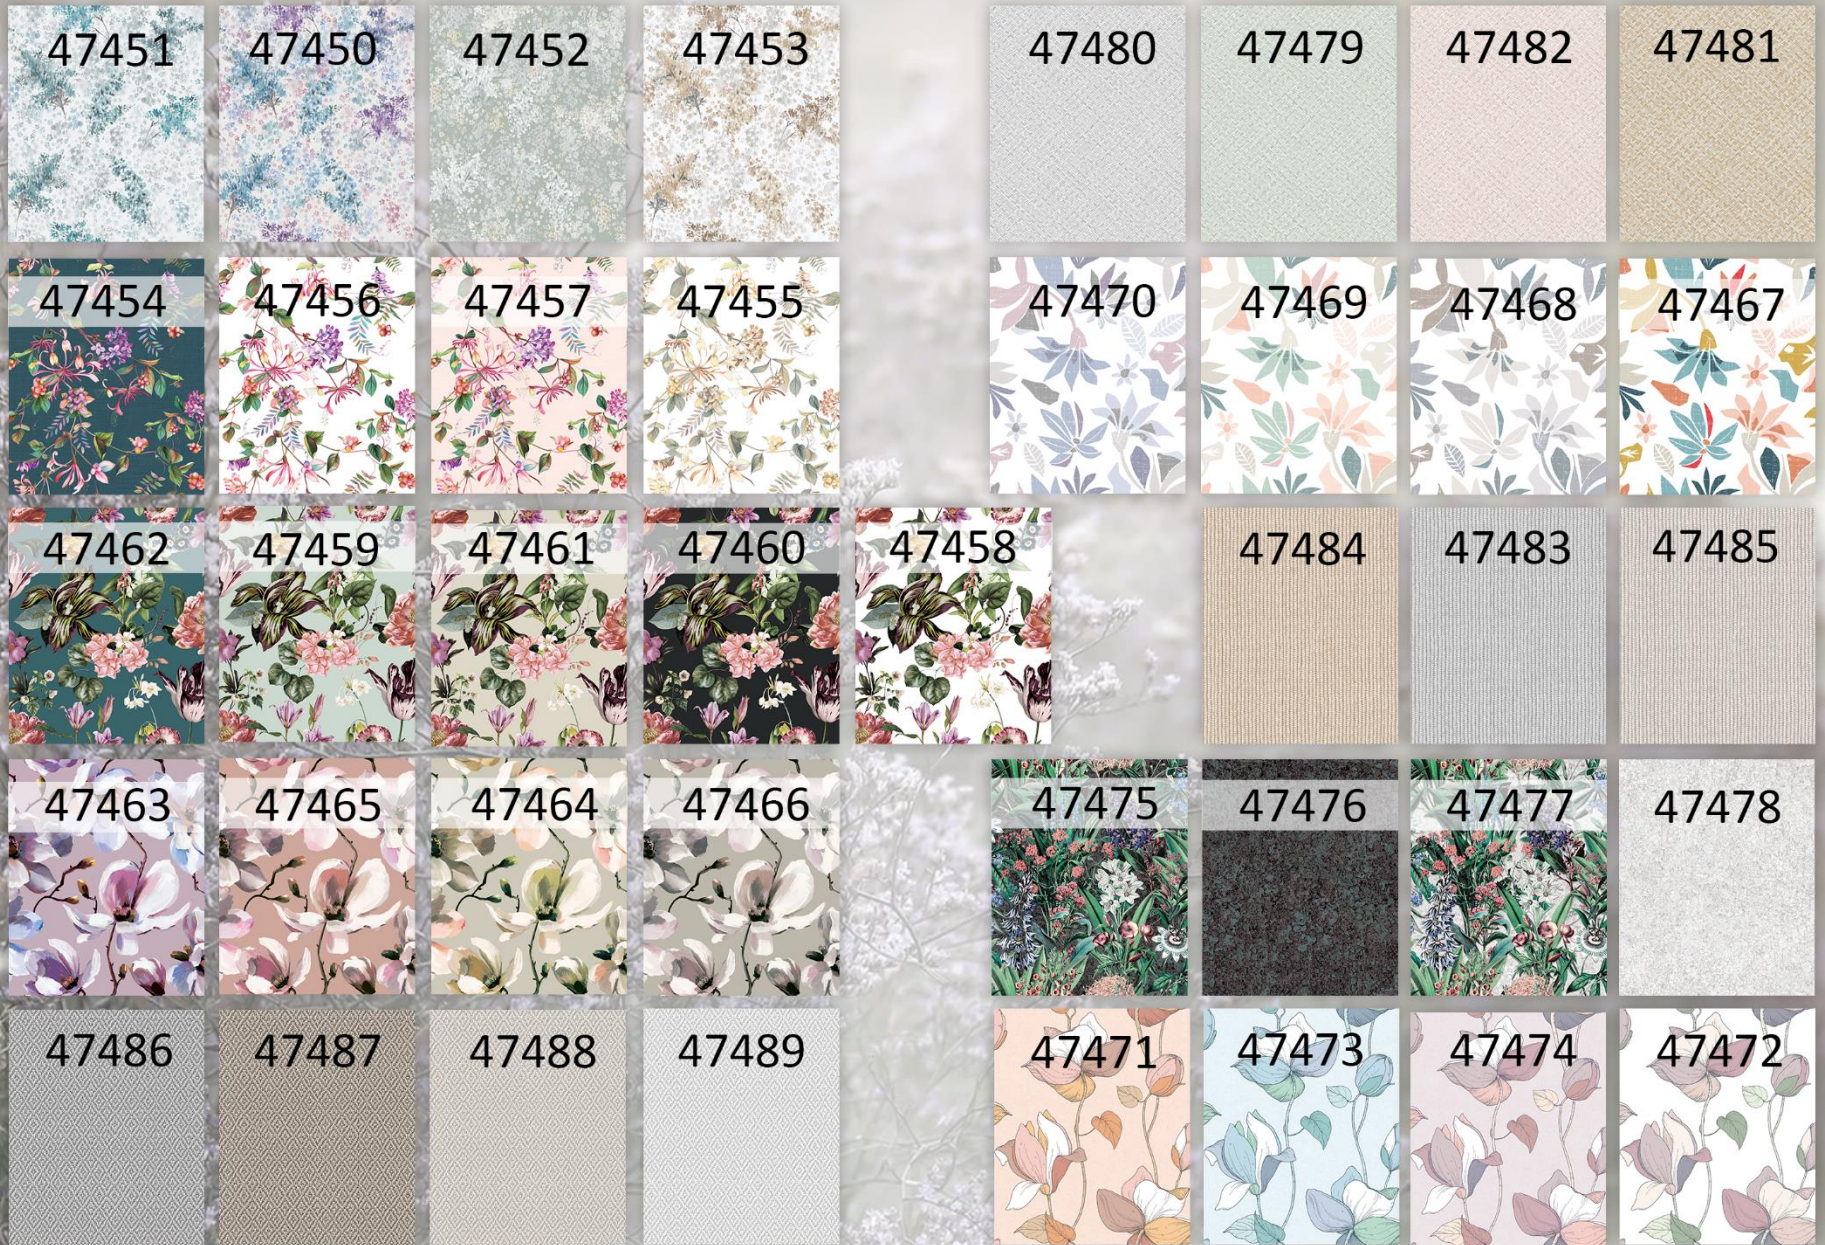

42024

42020

42019

Матовая поверхность. Имитация льняной ткани. Минимализм. Эко-тема. Хай-тек.

Фон представлен в девяти колоритах.

82350

82353

82355

82354

82349

82352

82347

82346

82345

47451

47450

47452

47453

47480

47479

47482

47481

47454

47456