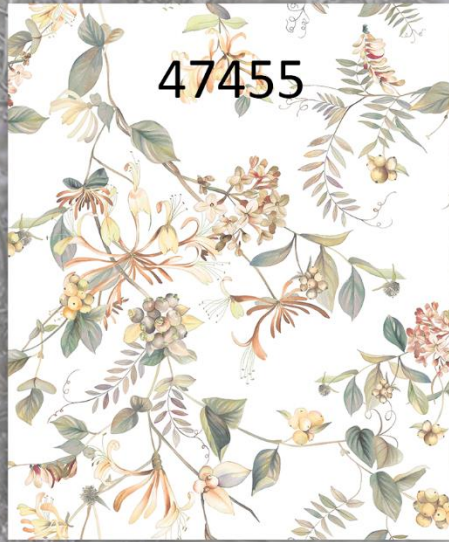

Душистые лианы.  
Фьюжн.

Мотив представлен в  
четырёх колоритах.

47454

47457

47455

47456

Нежная магнолия.  
Импрессионизм.  
Эко-тема. Фьюжн.

Мотив представлен  
в четырех колоритах.