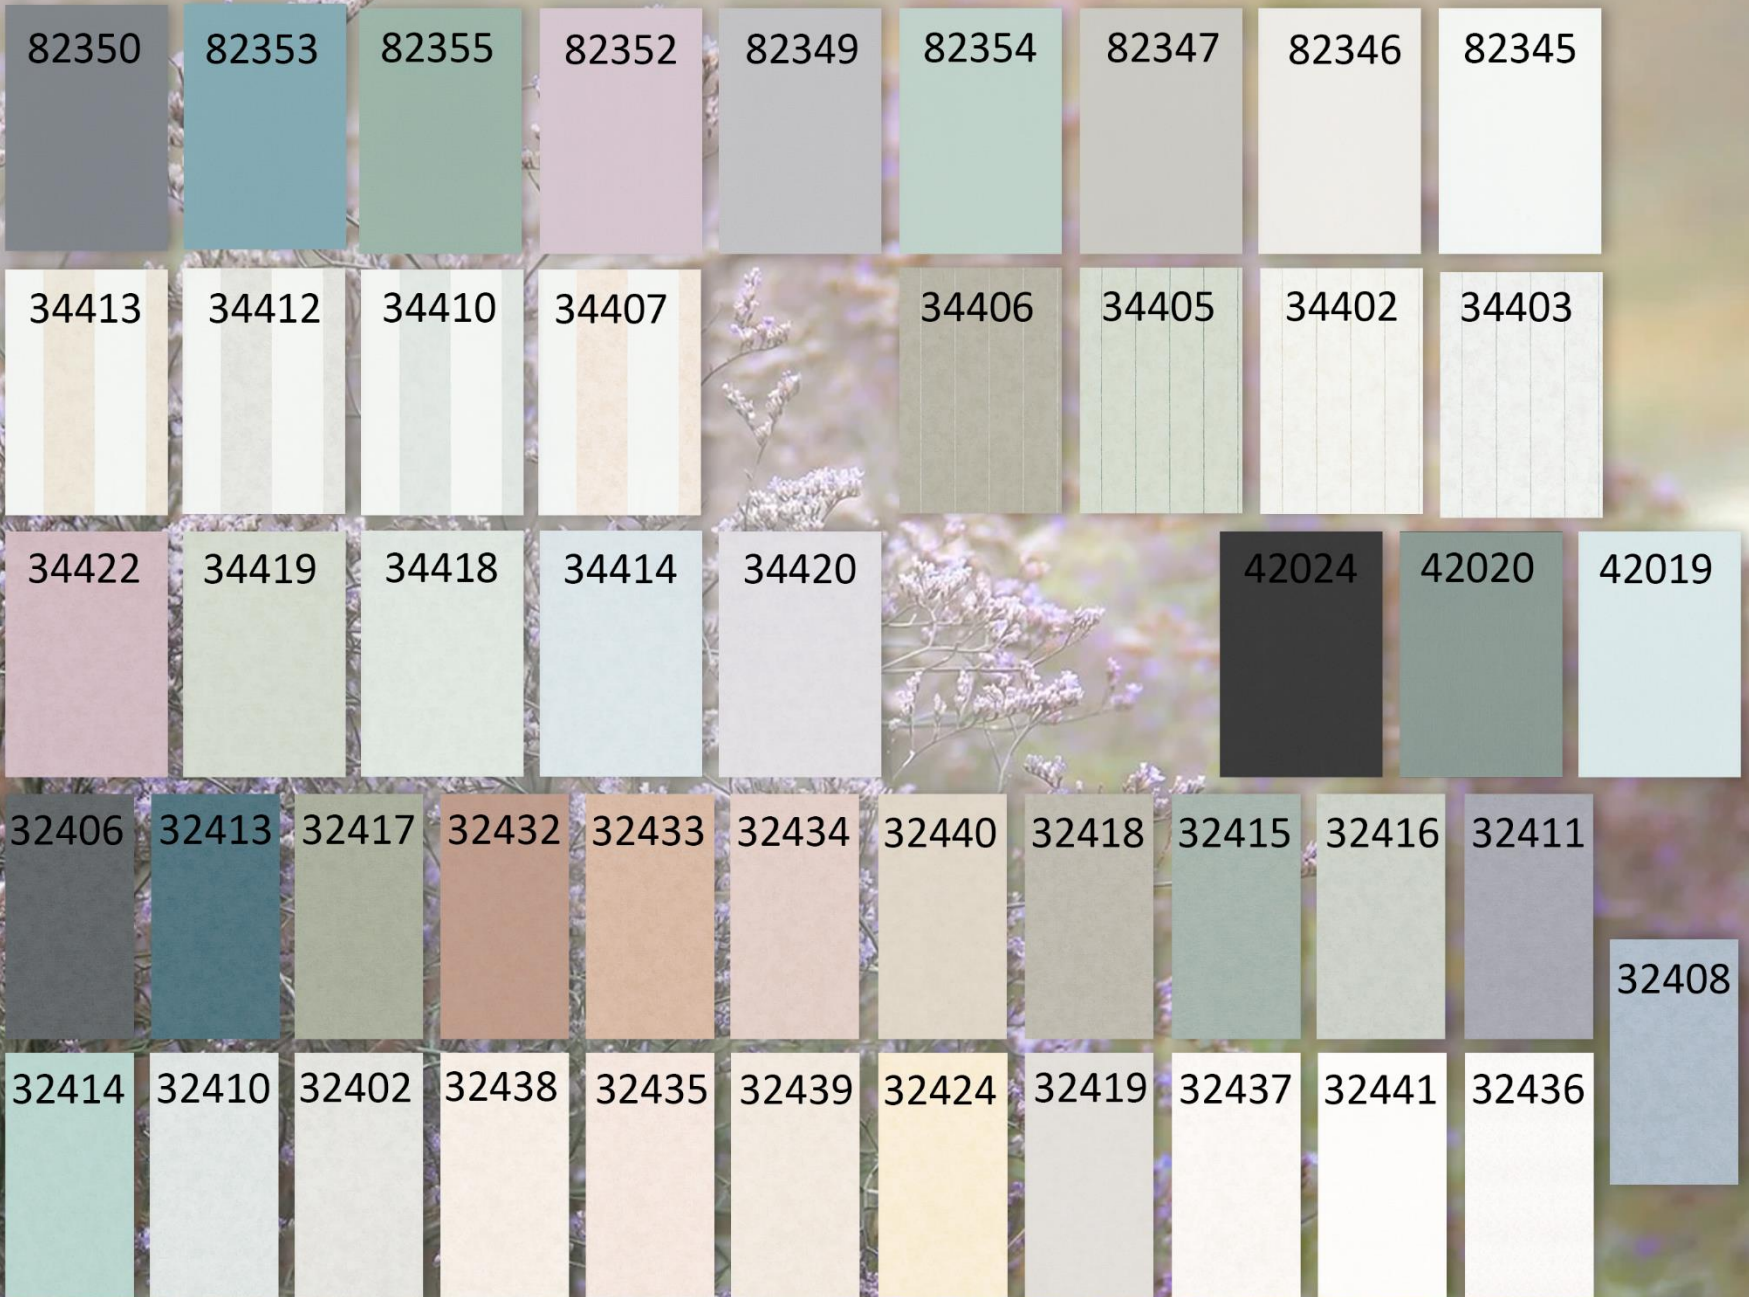

42024

42020

42019

Матовая поверхность. Имитация льняной ткани. Минимализм. Эко-тема. Хай-тек.

Фон представлен в девяти колоритах.

82350

82353

82355

47464

47466

47475

47476

47477

47478

47486

47487

47488

47489

47471

47473

47474

47472

82350

82353

82355

82352

82349

82354

82347

82346

82345

34413