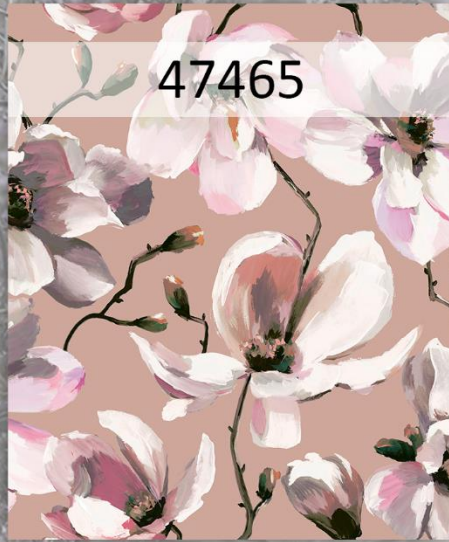

47463

47466

47465

47464