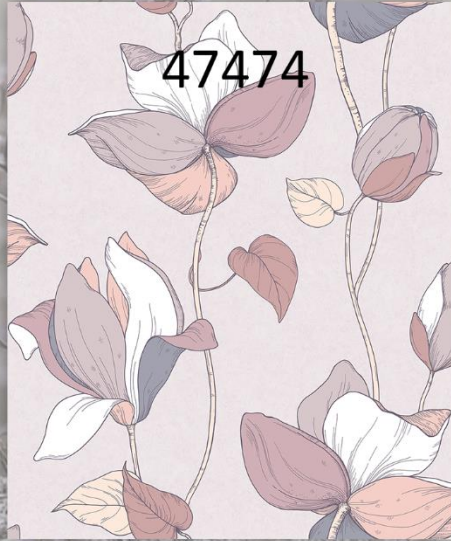

Цветущая глициния.  
Эко-тема. Фьюжн.

Мотив представлен в  
четырёх колоритах.

47450

47451

47453

47452

Растительный  
орнамент.  
Неоклассика.  
Модерн.  
Эко-тема. Фьюжн.

Мотив представлен  
в четырех колоритах.