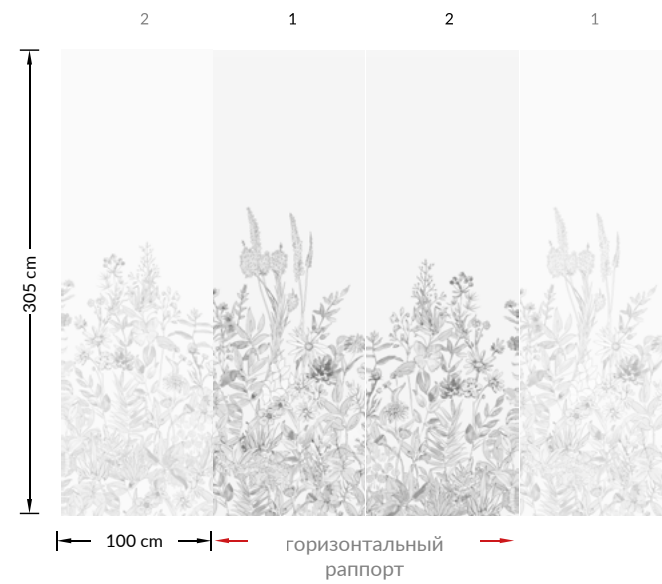

POLYANA

Декоративное панно Polyana может использоваться по всему периметру помещения за счет чередования полотен 1, 2 (на схеме).